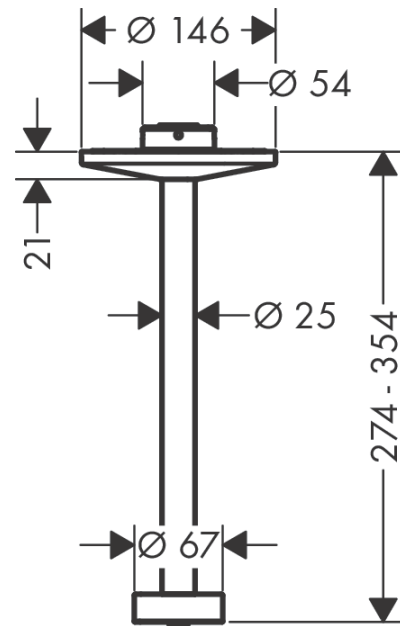

AXOR One

Deckenanschluss 300 mm für Kopfbrause 280 2jet

Oberfläche: **Polished Black Chrome** Artikelnummer: **48496330**

Beschreibung

Merkmale

- Länge: 300 mm
- Installationsart: auf einen Grundkörper
- Material: Metall
- Anschlussart: G ½

Artikeldetails

TEAM-Nr.	757516.283
Preis exkl. MwSt.	520.00 CHF

Produktabbildung

Maßzeichnung

AXOR One

Deckenanschluss 300 mm für Kopfbrause 280 2jet

Oberfläche: **Polished Black Chrome** Artikelnummer: **48496330**

Explosionszeichnung

Baujahr: >04/21

AXOR One
Deckenanschluss 300 mm für Kopfbrause 280 2jet
 Oberfläche: **Polished Black Chrome** Artikelnummer: **48496330**

Ersatzteilliste

Baujahr: >04/21

Pos.	Beschreibung	Artikelnummer	Preis	VE
1	O-Ring 9x2	98119000	3.25 CHF	1
2	null	93841000	8.65 CHF	1
3	O-Ring 120x2,5	93399000	5.40 CHF	1
4	O-Ring 11x1,5	98385000	3.25 CHF	1
5	O-Ring 45x2,5	98432000	3.25 CHF	1
6	Sieb	93967000	3.25 CHF	1
7	Sieb	97735000	3.25 CHF	1