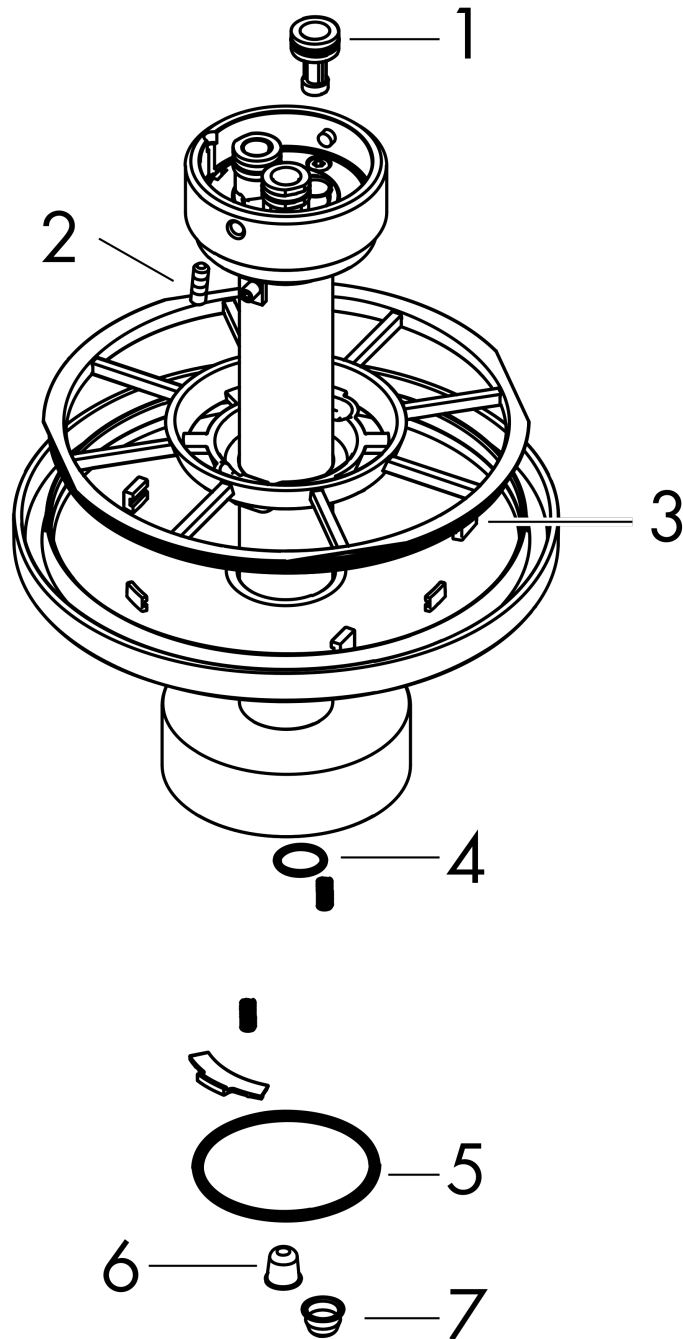

AXOR One

Deckenanschluss 300 mm für Kopfbrause 280 2jet

Oberfläche: **Polished Black Chrome** Artikelnummer: **48496330**

Beschreibung

Merkmale

- Länge: 300 mm
- Installationsart: auf einen Grundkörper
- Material: Metall
- Anschlussart: G ½

Artikeldetails

TEAM-Nr.	757516.283
Preis exkl. MwSt.	520.00 CHF

Produktabbildung

Maßzeichnung

AXOR One

Deckenanschluss 300 mm für Kopfbrause 280 2jet

Oberfläche: **Polished Black Chrome** Artikelnummer: **48496330**

Explosionszeichnung

Baujahr: >04/21

AXOR One
Deckenanschluss 300 mm für Kopfbrause 280 2jet
 Oberfläche: **Polished Black Chrome** Artikelnummer: **48496330**

Ersatzteilliste

Baujahr: >04/21

Pos.	Beschreibung	Artikelnummer	Preis	VE
1	O-Ring 9x2	98119000	3.25 CHF	1
2	null	93841000	8.65 CHF	1
3	O-Ring 120x2,5	93399000	5.40 CHF	1
4	O-Ring 11x1,5	98385000	3.25 CHF	1
5	O-Ring 45x2,5	98432000	3.25 CHF	1
6	Sieb	93967000	3.25 CHF	1
7	Sieb	97735000	3.25 CHF	1