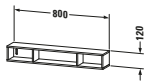

**Regalelement**

Basis Angaben	
Langbezeichnung	Duravit L-Cube Regalelement, Nussbaum Matt, Rechteckig – LC120007979
Artikel Nr.	LC120007979

Spezifikationen	
Anzahl offener Fächer	3
Montagegrad	Montiert
Oberfläche	Dekor
Oberflächenbehandlung	Direktbeschichtet
Ablage	
Anzahl Ablageflächen	3
Montage	
Montageart	Wandhängend / Wandmontage
Farbe	
Farbwert	Nussbaum
Glanzgrad	Matt
Material	
Material	Hochverdichtete Dreischicht-Holzspanplatte

Vermaßung	
Breite / Länge	800 mm
Min. Variable Breite / Länge	0 mm
Max. Variable Breite / Länge	0 mm
Höhe	120 mm
Tiefe / Breite	140 mm

Weitere Informationen finden Sie hier
<a href="https://pro.duravit.de/p/LC120007979">https://pro.duravit.de/p/LC120007979</a>

Lieferumfang	
Technische Dokumentation	
Inkl. Montageanleitung	digital und gedruckt

Logistik	
Artikelgewicht	2,8 kg
Verkaufsverpackung	
Art Verkaufsverpackung	Karton
Menge / Verkaufsverpackung	1 Stk.
Ab Werk verpackt	✓
Breite Verkaufsverpackung inkl. Artikel	240 mm
Höhe Verkaufsverpackung inkl. Artikel	830 mm
Tiefe Verkaufsverpackung inkl. Artikel	240 mm
Gewicht Verkaufsverpackung inkl. Artikel	3,9 kg
Anzahl Packstücke	1