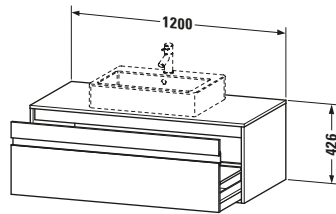

Konsolenwaschtischunterbau wandhängend

Basis Angaben	
Langbezeichnung	Duravit Ketho Konsolenwaschtischunterbau wandhängend, Basalt Matt, Rechteckig, Anzahl Ausschnitte: 1, Anzahl Auszüge: 1 – KT669604343

Spezifikationen	
Anzahl Ausschnitte	1
Anzahl Auszüge	1
Für Anzahl Waschtische	1
Montagegrad	Montiert

Waschplatz	
Position Becken	Mitte

Montage	
Montageart	Wandhängend / Wandmontage

Farbe	
Farbwert	Basalt
Glanzgrad	Matt

Front	
Farbwert Front	Basalt
Glanzgrad Front	Matt

Korpus	
Glanzgrad Korpus	Matt
Material Korpus	Hochverdichtete Dreischicht-Holzspanplatte
Oberfläche Korpus	Dekor

Konsole	
Farbwert Konsole	Basalt
Glanzgrad Konsole	Matt
Material Konsole	Hochverdichtete Dreischicht-Holzspanplatte
Oberfläche Konsole	Dekor

Griff	
Ausführung Griff	Griffleiste
Anzahl Griffe	1
Farbwert Griff	Silber

Features	
Selbsteinzug mit Dämpfung	✓
Hahnlochbohrungen möglich	✓

Lieferumfang	
Inkl. Konsolenplatte	✓

Montage	
Inkl. Befestigungsmaterial	✓

Technische Dokumentation	
Inkl. Montageanleitung	digital und gedruckt

Logistik	
Artikelgewicht	38,5 kg

Verkaufsverpackung	
Art Verkaufsverpackung	Karton
Menge / Verkaufsverpackung	1 Stk.
Ab Werk verpackt	✓
Breite Verkaufsverpackung inkl. Artikel	612 mm
Höhe Verkaufsverpackung inkl. Artikel	1240 mm
Tiefe Verkaufsverpackung inkl. Artikel	547 mm
Gewicht Verkaufsverpackung inkl. Artikel	44 kg
Anzahl Packstücke	1

Vermaßung	
Breite / Länge	1200 mm
Höhe	426 mm
Tiefe / Breite	550 mm
Min. Wandabstand	0 mm

Passende Produkte

Passende Artikel	
	Raumsparsiphon # 005076 Universal

Notwendige Artikel	
	Raumsparsiphon # 005076 Universal