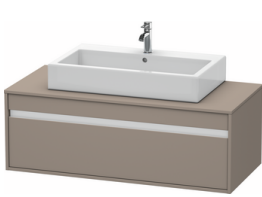

Konsolenwaschtischunterbau wandhängend

Basis Angaben	
Langbezeichnung	Duravit Ketho Konsolenwaschtischunterbau wandhängend, Basalt Matt, Rechteckig, Anzahl Ausschnitte: 1, Anzahl Auszüge: 1 – KT669604343

Spezifikationen	
Anzahl Ausschnitte	1
Anzahl Auszüge	1
Für Anzahl Waschtische	1
Montagegrad	Montiert

Waschplatz	
Position Becken	Mitte

Montage	
Montageart	Wandhängend / Wandmontage

Farbe	
Farbwert	Basalt
Glanzgrad	Matt

Front	
Farbwert Front	Basalt
Glanzgrad Front	Matt

Korpus	
Glanzgrad Korpus	Matt
Material Korpus	Hochverdichtete Dreischicht-Holzspanplatte
Oberfläche Korpus	Dekor

Konsole	
Farbwert Konsole	Basalt
Glanzgrad Konsole	Matt
Material Konsole	Hochverdichtete Dreischicht-Holzspanplatte
Oberfläche Konsole	Dekor

Griff	
Ausführung Griff	Griffleiste
Anzahl Griffe	1
Farbwert Griff	Silber

Features	
Selbsteinzug mit Dämpfung	✓
Hahnlochbohrungen möglich	✓

Lieferumfang	
Inkl. Konsolenplatte	✓

Montage	
Inkl. Befestigungsmaterial	✓