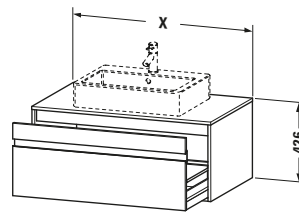

Konsolenwaschtischunterbau wandhängend

Basis Angaben	
Langbezeichnung	Duravit Ketho Konsolenwaschtischunterbau wandhängend, Basalt Matt, Rechteckig, Anzahl Ausschnitte: 1, Anzahl Auszüge: 1 – KT669604343

Spezifikationen	
Anzahl Ausschnitte	1
Anzahl Auszüge	1
Für Anzahl Waschtische	1
Montagegrad	Montiert

Waschplatz	
Position Becken	Mitte

Montage	
Montageart	Wandhängend / Wandmontage

Farbe	
Farbwert	Basalt
Glanzgrad	Matt

Front	
Farbwert Front	Basalt
Glanzgrad Front	Matt

Korpus	
Glanzgrad Korpus	Matt
Material Korpus	Hochverdichtete Dreischicht-Holzspanplatte
Oberfläche Korpus	Dekor

Konsole	
Farbwert Konsole	Basalt
Glanzgrad Konsole	Matt
Material Konsole	Hochverdichtete Dreischicht-Holzspanplatte
Oberfläche Konsole	Dekor

Griff	
Ausführung Griff	Griffleiste
Anzahl Griffe	1
Farbwert Griff	Silber

Features	
Selbsteinzug mit Dämpfung	✓
Hahnlochbohrungen möglich	✓

Lieferumfang	
Inkl. Konsolenplatte	✓

Montage	
Inkl. Befestigungsmaterial	✓

Technische Dokumentation	
Inkl. Montageanleitung	digital und gedruckt

Logistik	
Artikelgewicht	38,5 kg

Verkaufsverpackung	
Art Verkaufsverpackung	Karton
Menge / Verkaufsverpackung	1 Stk.
Ab Werk verpackt	✓
Breite Verkaufsverpackung inkl. Artikel	612 mm
Höhe Verkaufsverpackung inkl. Artikel	1240 mm
Tiefe Verkaufsverpackung inkl. Artikel	547 mm
Gewicht Verkaufsverpackung inkl. Artikel	44 kg
Anzahl Packstücke	1

Vermaßung	
Breite / Länge	1200 mm
Höhe	426 mm
Tiefe / Breite	550 mm
Min. Wandabstand	0 mm

Passende Produkte

Passende Artikel	
	Raumsparsiphon # 005076 Universal

Notwendige Artikel	
	Raumsparsiphon # 005076 Universal