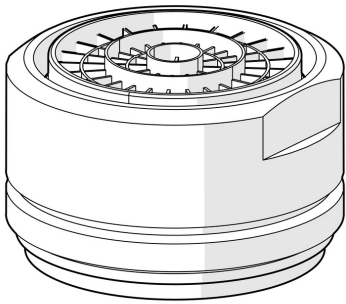

EAN: 4015474077850
static.hansa.com/59902692

- Ersatzteile
- Wasserhahnwartung
- Chrom
- CASCADE® Strahlregler
- Außengewinde

Technische Daten

Technische Eigenschaften

Anschlussgröße	M24x1
Werkstoff	Messing/Verbundwerkstoff