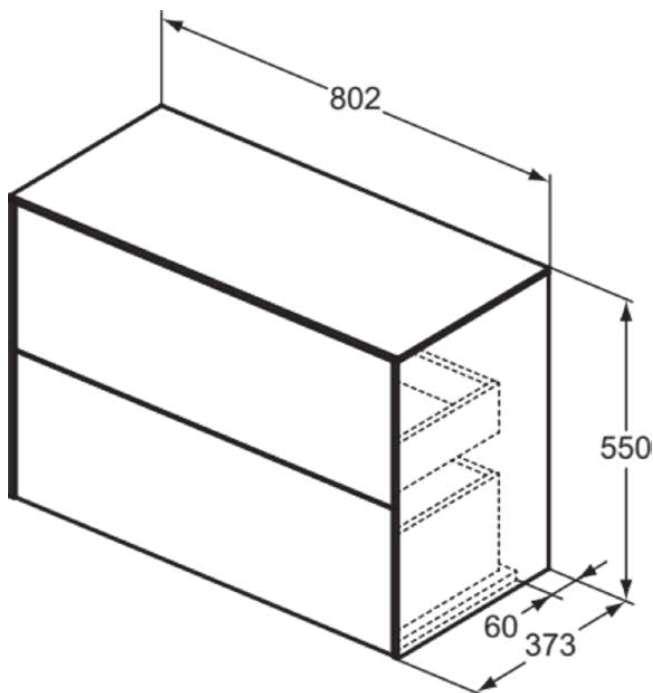

CONCA

T4328Y6

CONCA | Waschtisch-Unterschrank 802x373x550 mm in eiche hell furnier, 2 Schubladen | Grifflos, Vollauszug, Push-to-open, SoftClosing, Vormontiert, Nachhaltig gewonnenes Holz, Echtholz furnier

Bild & Zeichnung

Allgemeine Informationen

Produktkategorie:	Möbel
Produktart:	Waschtisch-Unterschrank
Marke:	Ideal Standard
Kollektion:	CONCA
Designer:	Palomba Serafini Associati
Colour:	Y6 - Eiche Hell Furnier
Oberflächenbeschaffenheit:	Matt
Höhe (mm):	550
Breite (mm):	802
Ausladung (mm):	373
Befestigungsart:	Befestigungsset
Nettogewicht (kg):	35.20
EAN Code:	8014140464440