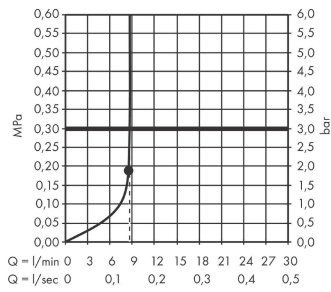

Rainfinity

Kopfbrause 250 1jet EcoSmart

Oberfläche: **Brushed Bronze** Artikelnummer: **26229140**

Durchflussdiagramm

Die Verbrauchswerte wurden praxisnah mit den dazugehörigen Armaturen (Thermostat/Mischer/Unterputzventil) gemessen.