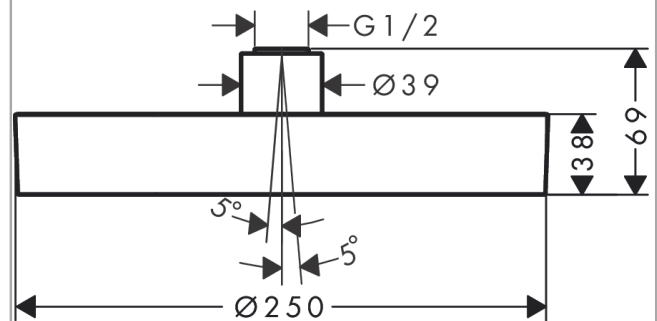

Rainfinity

Kopfbrause 250 1jet EcoSmart

Oberfläche: **Brushed Bronze** Artikelnummer: **26229140**

Beschreibung

Merkmale

- Brausekopfgrösse: 250 mm
- Strahlart: PowderRain
- Durchflussmenge PowderRain (bei 3 bar): 9 l/min
- Funktion ab: 7,4 l/min
- Maximale Durchflussmenge bei 3 bar: 9 l/min
- Mindestfliessdruck: 1,1 bar
- Kugelgelenk: Kopfbrause im Winkel (2 x 5°) verstellbar
- Rahmen: Metall
- Material Strahlscheibe: Aluminium
- Oberfläche Strahlscheibe: graphit
- Kopfbrause zur Reinigung abnehmbar
- Montage: Decke oder Wand, Werkzeuglose Montage und Demontage
- Anschlussgewinde: G 1/2
- P-IX 10251/IIZ

Rainfinity

Kopfbrause 250 1jet EcoSmart

Oberfläche: **Brushed Bronze** Artikelnummer: **26229140**

Durchflussdiagramm

Die Verbrauchswerte wurden praxisnah mit den dazugehörigen Armaturen (Thermostat/Mischer/Unterputzventil) gemessen.