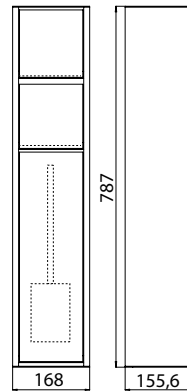

PRODUKTINFORMATION

WC-Modul aluminium/optiwhite

Art.-Nr.9751 274 50

Reserverollen- / Feuchtpapierbox, Papierhalter, Toilettenbürstengarnitur