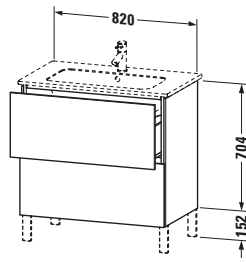

L-Cube # LC662601616

Design by Christian Werner

Waschtischunterbau bodenstehend

Basis Angaben	
Langbezeichnung	Duravit L-Cube Waschtischunterbau bodenstehend, Eiche Schwarz Matt, Rechteckig, Anzahl Auszüge: 2, Tip-on Technik – LC662601616

Spezifikationen	
Anzahl Auszüge	2
Für Anzahl Waschtische	1
Montagegrad	Montiert
Waschplatz	
Position Becken	Mitte
Montage	
Montageart	Montage unter Waschtisch / Bodenstehend / Wandmontage
Farbe	
Farbwert	Eiche Schwarz
Glanzgrad	Matt
Front	
Farbwert Front	Eiche Schwarz
Glanzgrad Front	Matt
Korpus	
Glanzgrad Korpus	Matt
Material Korpus	Hochverdichtete Dreischicht-Holzspanplatte
Oberfläche Korpus	Dekor
Griff	
Ausführung Griff	Grifflos

Vermaßung	
Breite / Länge	820 mm
Höhe	704 mm
Tiefe / Breite	481 mm
Min. Wandabstand	0 mm

Passende Produkte	
Passende Artikel	
	Raumsparsiphon # 005076 Universal
	Einrichtungssystem Set # UV0504 Universal
	Sockelfuß # UV9991 Universal
	Sockelfuß # UV9992 Universal
	Sockelfuß # UV9993 Universal
	Sockelfuß # UV9994 Universal
	Waschtisch # 233683 ME by Starck
Notwendige Artikel	
	Waschtisch # 233683 ME by Starck