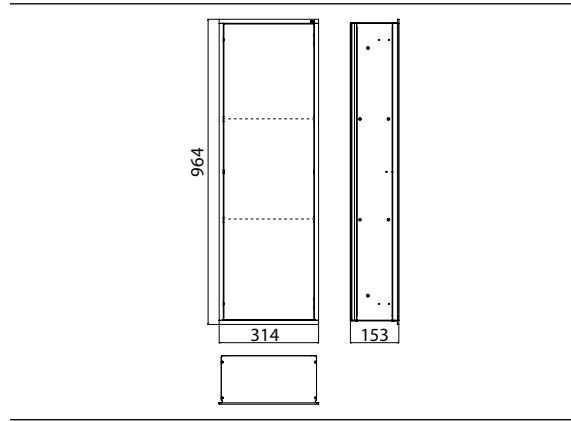

PRODUKTINFORMATION

Schrankmodul - Unterputzmodell aluminium/weiß

Art.-Nr.9770 274 63

mit Glastür und 2 Aluminiumablagen