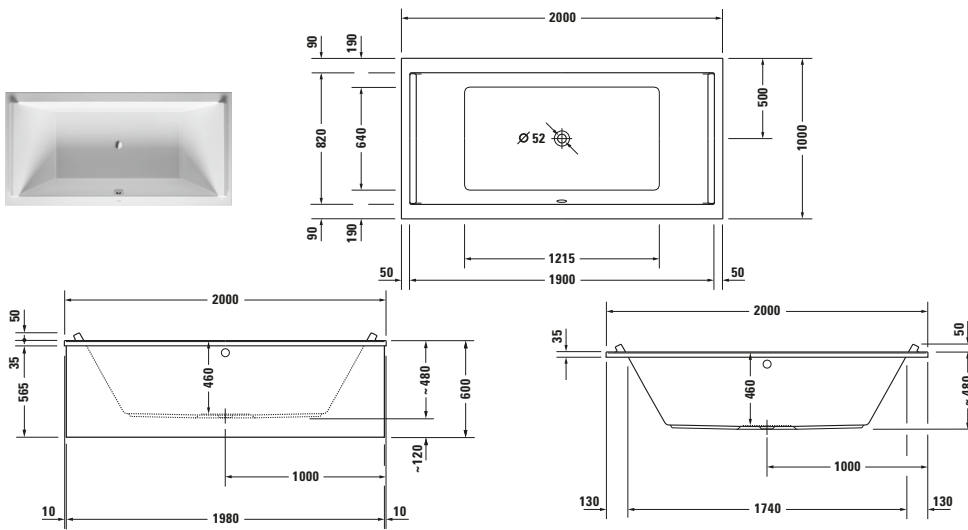

Badewanne

Basis Angaben	
Langbezeichnung	Duravit Starck Badewanne 2000x1000 mm Weiß, Einbau, Material: Sanitäracryl, Rechteckig, Anzahl Rückenschrägen: 2, Position Ablauf: Mitte, Überlauf – 700341000000000

Spezifikationen	
<b>Montage</b>	
Einbauart	Einbau
Position Rückenschräge	Links / Rechts
Nutzinhalt	309 l
<b>Material</b>	
Material	Sanitäracryl
<b>Farbe</b>	
Farbwert	Weiß
Glanzgrad	Glänzend
<b>Überlauf</b>	
Überlaufart	Drehexcenter

Features	
Wannengriff möglich	✓

Vermaßung	
Breite / Länge	2000 mm
Tiefe / Breite	1000 mm
Höhe	480 mm
Min. Höhe mit Füßen	605 mm
Höhe mit Wannenträger	605 mm

Beschreibungstexte	
Ausschreibungstext	Duravit Starck Badewanne Weiß 2000x1000 mm, Designer: Philippe Starck, Form: Rechteckig, Sanitäracryl, Einbauart: Einbau, Wannerverkleidung möglich, Anzahl Rückenschrägen: 2, Position Rückenschräge: Links, Rechts, Angeformte Nackenstütze, Überlauf, Überlaufart: Drehexcenter, Position Ablauf: Mitte, Weiß, CE-Kennzeichen-1: EN 14516, EAN Nr.: 4021534894749, Artikelgewicht: 39 kg, Nutzinhalt: 309 l, Innentiefe: 460 mm, Abmessungen (Breite / Länge x Tiefe / Breite x Höhe): 2000 x 1000 x 480 mm, Artikel Nr.: 700341000000000