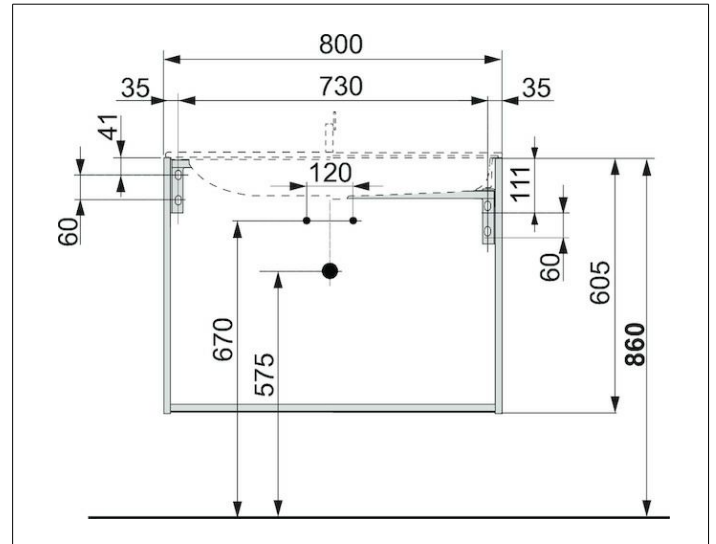

X-Line

3316297000 Waschtischunterbau

PRODUKT

ZEICHNUNG

OBERFLÄCHE

vulkanit/vulkanit

ABMESSUNG

800 x 605 x 490 mm