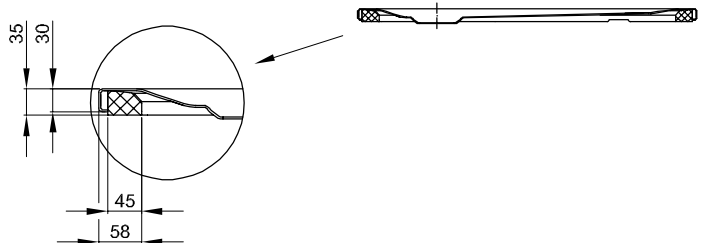

# BetteUltra 700-900 mm

Duschwanne mit Schenkel < 1000 mm

Duschwanne mit Schenkel ≤ 1000 mm

Darstellung mit vormontiertem Minimum-Wannenträger (T1).

Darstellung mit vormontiertem Minimum-Wannenträger (T1).

## Abmessung

Bestell-Nr.	Maße in mm	A	B	C	D	G	H
5719	700 × 700 × 25	700	700	600	600	210	210
5529	750 × 750 × 25	750	750	650	650	210	210
5679	800 × 700 × 25	800	700	700	600	210	210
5669	800 × 750 × 25	800	750	700	650	210	210
5830	800 × 800 × 25	800	800	700	700	210	210
1589	850 × 850 × 25	850	850	700	700	235	235
8600	900 × 600 × 25	900	600	800	500	210	210
5709	900 × 700 × 25	900	700	800	600	210	210
5840	900 × 750 × 25	900	750	800	650	210	210
8750	900 × 800 × 25	900	800	800	700	210	210
1559	900 × 850 × 25	900	850	800	700	210	235
5930	900 × 900 × 25	900	900	800	800	210	210