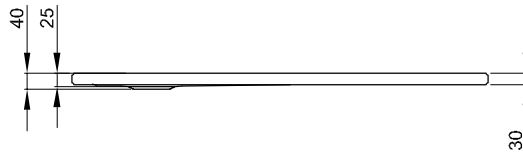

# BetteUltra 700-900 mm

Duschwanne mit Schenkel < 1000 mm

Duschwanne mit Schenkel ≤ 1000 mm

Darstellung mit vormontiertem Minimum-Wannenträger (T1).

Darstellung mit vormontiertem Minimum-Wannenträger (T1).

## Abmessung

Bestell-Nr.	Maße in mm	A	B	C	D	G	H
5719	700 × 700 × 25	700	700	600	600	210	210
5529	750 × 750 × 25	750	750	650	650	210	210
5679	800 × 700 × 25	800	700	700	600	210	210
5669	800 × 750 × 25	800	750	700	650	210	210
5830	800 × 800 × 25	800	800	700	700	210	210
1589	850 × 850 × 25	850	850	700	700	235	235
8600	900 × 600 × 25	900	600	800	500	210	210
5709	900 × 700 × 25	900	700	800	600	210	210
5840	900 × 750 × 25	900	750	800	650	210	210
8750	900 × 800 × 25	900	800	800	700	210	210
1559	900 × 850 × 25	900	850	800	700	210	235
5930	900 × 900 × 25	900	900	800	800	210	210