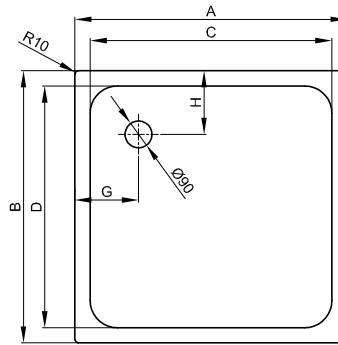

# BetteUltra 700-900 mm

Duschwanne mit Schenkel < 1000 mm

Duschwanne mit Schenkel ≤ 1000 mm

Darstellung mit vormontiertem Minimum-Wannenträger (T1).

Darstellung mit vormontiertem Minimum-Wannenträger (T1).

## Abmessung

Bestell-Nr.	Maße in mm	A	B	C	D	G	H
5719	700 × 700 × 25	700	700	600	600	210	210
5529	750 × 750 × 25	750	750	650	650	210	210
5679	800 × 700 × 25	800	700	700	600	210	210
5669	800 × 750 × 25	800	750	700	650	210	210
5830	800 × 800 × 25	800	800	700	700	210	210
1589	850 × 850 × 25	850	850	700	700	235	235
8600	900 × 600 × 25	900	600	800	500	210	210
5709	900 × 700 × 25	900	700	800	600	210	210
5840	900 × 750 × 25	900	750	800	650	210	210
8750	900 × 800 × 25	900	800	800	700	210	210
1559	900 × 850 × 25	900	850	800	700	210	235
5930	900 × 900 × 25	900	900	800	800	210	210