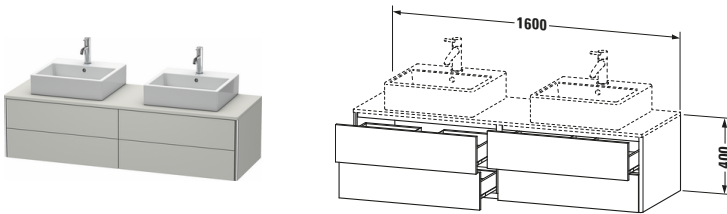

Konsolenwaschtischunterbau wandhängend

Basis Angaben	
Langbezeichnung	Duravit XSquare Konsolenwaschtischunterbau wandhängend, Betongrau Matt, Rechteckig, Anzahl Ausschnitte: 2, Anzahl Schubkästen: 4, Tip-on Technik – XS4917B0707

Spezifikationen	
Anzahl Ausschnitte	2
Anzahl Schubkästen	4
Für Anzahl Waschtische	2
Montagegrad	Montiert
Waschplatz	
Position Becken	Links / Rechts
Montage	
Montageart	Wandhängend / Wandmontage
Farbe	
Farbwert	Betongrau
Glanzgrad	Matt
Front	
Farbwert Front	Betongrau
Glanzgrad Front	Matt
Korpus	
Glanzgrad Korpus	Matt
Material Korpus	Hochverdichtete Dreischicht-Holzspanplatte
Oberfläche Korpus	Dekor
Griff	
Ausführung Griff	Grifflos
Profil	
Farbe Profil	Chrom
Glanzgrad Profil	Hochglanz
Material Profil	Aluminium

Features	
Tip-on Technik	✓
Einrichtungssystem	Optional
Selbsteinzug mit Dämpfung	✓
Siphonausschnitt	✓
Schürze	✓

Lieferumfang	
Montage	
Inkl. Befestigungsmaterial	✓
Technische Dokumentation	
Inkl. Montageanleitung	digital und gedruckt

Vermaßung	
Breite / Länge	1600 mm
Höhe	400 mm
Tiefe / Breite	548 mm
Min. Wandabstand	0 mm

Passende Produkte	
Passende Artikel	
	Raumsparsiphon # 005076 Universal
	Einrichtungssystem Set # UV0505 Universal
	Konsole # XS063H XSquare
	Konsole # XS064H XSquare
Notwendige Artikel	
	Konsole # XS063H XSquare
	Konsole # XS064H XSquare