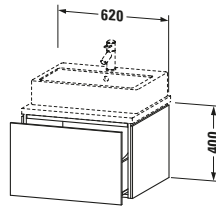

Konsolenwaschtischunterbau wandhängend

Basis Angaben	
Langbezeichnung	Duravit L-Cube Konsolenwaschtischunterbau wandhängend, Schwarz Hochglanz, Rechteckig, Anzahl Auszüge: 1, Tip-on Technik – LC581004040

Spezifikationen	
Anzahl Auszüge	1
Für Anzahl Waschtische	1
Montagegrad	Montiert
Waschplatz	
Position Becken	Mitte
Montage	
Montageart	Konsolenmontage / Wandhängend / Wandmontage
Farbe	
Farbwert	Schwarz
Glanzgrad	Hochglanz
Front	
Farbwert Front	Schwarz
Glanzgrad Front	Hochglanz
Korpus	
Glanzgrad Korpus	Hochglanz
Material Korpus	Hochverdichtete MDF-Platte
Oberfläche Korpus	Lack
Griff	
Ausführung Griff	Grifflos

Features	
Tip-on Technik	✓
Einrichtungssystem	Optional
Selbsteinzug mit Dämpfung	✓

Lieferumfang	
Montage	
Inkl. Befestigungsmaterial	✓
Technische Dokumentation	
Inkl. Montageanleitung	digital und gedruckt

Logistik	
Artikelgewicht	21,5 kg
Verkaufsverpackung	
Art Verkaufsverpackung	Karton
Menge / Verkaufsverpackung	1 Stk.
Ab Werk verpackt	✓
Breite Verkaufsverpackung inkl. Artikel	620 mm
Höhe Verkaufsverpackung inkl. Artikel	700 mm
Tiefe Verkaufsverpackung inkl. Artikel	550 mm
Gewicht Verkaufsverpackung inkl. Artikel	25 kg
Anzahl Packstücke	1

Vermaßung	
Breite / Länge	620 mm
Höhe	400 mm
Tiefe / Breite	547 mm
Min. Wandabstand	20 mm

Passende Produkte	
Passende Artikel	
	Raumsparsiphon # 005076 Universal
	Einrichtungssystem Set # UV0511 Universal

Notwendige Artikel	
	Konsole # LC103C L-Cube
	Konsole # LC107C L-Cube
	Konsole # LC102C L-Cube
	Konsole # LC106C L-Cube

Weitere Informationen finden Sie hier

<https://pro.duravit.de/p/LC581004040>