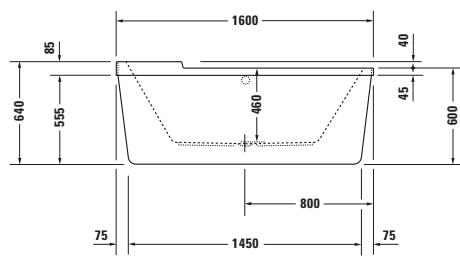

Badewanne

Basis Angaben	
Langbezeichnung	Duravit Starck Badewanne 1600x800 mm Weiß, Freistehend, Material: Sanitäracryl, Oval, Anzahl Rückenschrägen: 2, Position Ablauf: Mitte, Überlauf – 700409000000000

Spezifikationen	
Montage	
Einbauart	Freistehend
Position Rückenschräge	Links / Rechts
Nutzhalt	140 l
Material	
Material	Sanitäracryl
Farbe	
Farbwert	Weiß
Glanzgrad	Glänzend
Überlauf	
Überlaufart	Drehexcenter

Features	
Füße höhenverstellbar	✓
Wannengriff möglich	✓

Lieferumfang	
Inkl. Fußgestell	✓
Inkl. Wannerverkleidung	✓

Vermaßung	
Breite / Länge	1600 mm
Tiefe / Breite	800 mm
Höhe	520 mm
Min. Höhe mit Füßen	600 mm
Höhe mit Wannenträger	0 mm

Beschreibungstexte	
Ausschreibungstext	Duravit Starck Badewanne Weiß 1600x800 mm, Designer: Philippe Starck, Form: Oval, Sanitäracryl, Einbauart: Freistehend, Anzahl Rückenschrägen: 2, Position Rückenschräge: Links, Rechts, Überlauf, Überlaufart: Drehexcenter, Position Überlauf: Mitte, Position Ablauf: Mitte, Weiß, Inkl. Fußgestell, Inkl. Wannerverkleidung, CE-Kennzeichen-1: EN 14516, EAN Nr.: 4053424057101, Artikelgewicht: 45 kg, Nutzhalt: 140 l, Innentiefe: 460 mm, Abmessungen (Breite / Länge x Tiefe / Breite x Höhe): 1600 x 800 x 520 mm, Artikel Nr.: 700409000000000