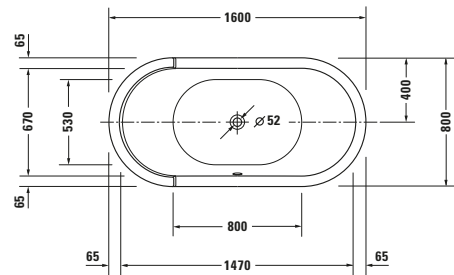

Badewanne

Basis Angaben	
Langbezeichnung	Duravit Starck Badewanne 1600x800 mm Weiß, Freistehend, Material: Sanitäracryl, Oval, Anzahl Rückenschrägen: 2, Position Ablauf: Mitte, Überlauf – 700409000000000

Spezifikationen	
Montage	
Einbauart	Freistehend
Position Rückenschräge	Links / Rechts
Nutzhalt	140 l
Material	
Material	Sanitäracryl
Farbe	
Farbwert	Weiß
Glanzgrad	Glänzend
Überlauf	
Überlaufart	Drehexcenter

Features	
Füße höhenverstellbar	✓
Wannengriff möglich	✓

Lieferumfang	
Inkl. Fußgestell	✓
Inkl. Wannerverkleidung	✓

Vermaßung	
Breite / Länge	1600 mm
Tiefe / Breite	800 mm
Höhe	520 mm
Min. Höhe mit Füßen	600 mm
Höhe mit Wannenträger	0 mm

Beschreibungstexte	
Ausschreibungstext	Duravit Starck Badewanne Weiß 1600x800 mm, Designer: Philippe Starck, Form: Oval, Sanitäracryl, Einbauart: Freistehend, Anzahl Rückenschrägen: 2, Position Rückenschräge: Links, Rechts, Überlauf, Überlaufart: Drehexcenter, Position Überlauf: Mitte, Position Ablauf: Mitte, Weiß, Inkl. Fußgestell, Inkl. Wannerverkleidung, CE-Kennzeichen-1: EN 14516, EAN Nr.: 4053424057101, Artikelgewicht: 45 kg, Nutzhalt: 140 l, Innentiefe: 460 mm, Abmessungen (Breite / Länge x Tiefe / Breite x Höhe): 1600 x 800 x 520 mm, Artikel Nr.: 700409000000000