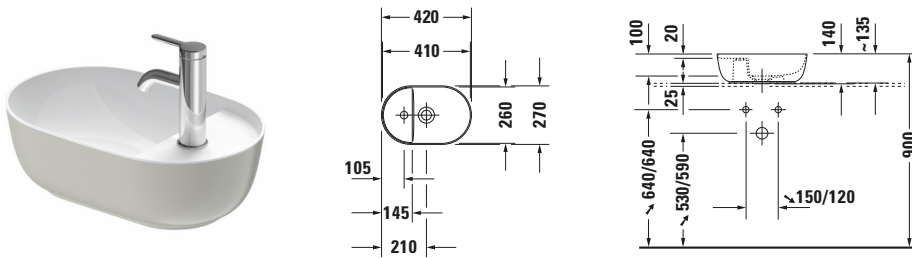

Aufsatzbecken

Basis Angaben	
Langbezeichnung	Duravit Luv Aufsatzbecken 420 mm Innenfarbe Weiß Hochglanz, Aussenfarbe Grau Seidenmatt, Hahnlochbank, Anzahl Hahnlöcher pro Waschplatz: 1, Geschliffen – 0381422300

Spezifikationen	
<b>Farbe</b>	
Farbwert	Weiß / Grau
Innenfarbe	Weiß
Aussenfarbe	Grau
<b>Glanzgrad</b>	
Hochglanz / Seidenmatt	
Glanzgrad Innen	Hochglanz
Glanzgrad Außen	Seidenmatt
<b>Waschplatz</b>	
Anzahl Hahnlöcher pro Waschplatz	1
<b>Material</b>	
Material	Keramik

Features	
<b>Waschtisch</b>	
Geschliffen	✓
<b>Waschplatz</b>	
Hahnlochbank	✓

Logistik	
Artikelgewicht	5,4 kg

Beschreibungstexte	
Ausschreibungstext	Duravit Luv Aufsatzbecken Innenfarbe Weiß Hochglanz, Aussenfarbe Grau Seidenmatt 420 mm, Designer: Cecilie Manz, Duraceram®, Aufsatz, Ohne Überlauf, Position Ablauf: Mitte, Geschliffen, Anzahl Becken: 1, Beckenform: Oval, Position Becken: Links, Position Hahnloch: Seitlich, Innenfarbe Weiß Hochglanz, Aussenfarbe Grau Seidenmatt, Geeignet für Möbel, Hahnlochbank, Inkl. Keramische Ventilabdeckhaube, Inkl. Schaftventil, CE-Kennzeichen-1: EN 14688, EAN Nr.: 4053424442457, Artikelgewicht: 5,4 kg, Beckenbreite: 410 mm, Beckentiefe: 260 mm, Abmessungen (Breite / Länge x Tiefe / Breite x Höhe): 420 x 270 x 140 mm, Artikel Nr.: 0381422300