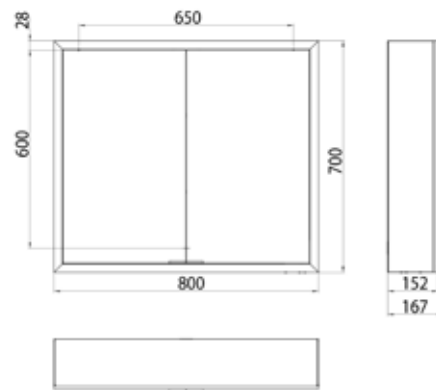

PRODUKTINFORMATION

Lichtspiegelschrank prime, 800 mm, 2 Türen, Aufputzmodell, IP20 schwarz/spiegel

Art.-Nr.9497 135 62

Seitenwand schwarz verspiegelt, mit verspiegelter Glasrückwand, 2 stufenlos einstellbare Ablagen, 2 Türen, 1 Steckdose, stufenlose Lichtsteuerung (an/aus, Helligkeit und Lichtfarbe) über drei in die Glasrückwand integrierte Touchsensoren, Höhe: 700 mm, LED-Beleuchtung