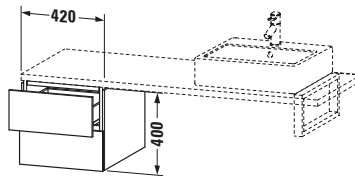

Unterschrank für Konsole

Basis Angaben	
Langbezeichnung	Duravit L-Cube Unterschrank für Konsole, Eiche dunkel gebürstet Matt, Rechteckig, Anzahl Schubkästen: 2, Tip-on Technik – LC583607272
Artikel Nr.	LC583607272

Lieferumfang	
Montage	
Inkl. Befestigungsmaterial	✓
Technische Dokumentation	
Inkl. Montageanleitung	digital und gedruckt

Weitere Informationen finden Sie hier

<https://pro.duravit.de/p/LC583607272>

Spezifikationen	
Anzahl Schubkästen	2
Montagegrad	Montiert
Montage	
Montageart	Konsolenmontage / Wandhängend / Wandmontage
Farbe	
Farbwert	Eiche dunkel gebürstet
Glanzgrad	Matt
Front	
Farbwert Front	Eiche dunkel gebürstet
Glanzgrad Front	Matt
Material Front	Hochverdichtete Dreischicht-Holzspanplatte
Korpus	
Farbwert Korpus	Eiche dunkel gebürstet
Glanzgrad Korpus	Matt
Material Korpus	Hochverdichtete Dreischicht-Holzspanplatte
Oberfläche Korpus	Echtholz furnier
Griff	
Ausführung Griff	Grifflos

Logistik	
Artikelgewicht	23 kg
Verkaufsverpackung	
Art Verkaufsverpackung	Karton
Menge / Verkaufsverpackung	1 Stk.
Ab Werk verpackt	✓
Breite Verkaufsverpackung inkl. Artikel	620 mm
Höhe Verkaufsverpackung inkl. Artikel	460 mm
Tiefe Verkaufsverpackung inkl. Artikel	550 mm
Gewicht Verkaufsverpackung inkl. Artikel	27 kg
Anzahl Packstücke	1

Passende Produkte	
Notwendige Artikel	
	Konsole # LC103C L-Cube
	Konsole # LC107C L-Cube
	Konsole # LC102C L-Cube
	Konsole # LC106C L-Cube

Features	
Tip-on Technik	✓
Selbsteinzug mit Dämpfung	✓

Vermaßung	
Breite / Länge	420 mm
Höhe	400 mm
Tiefe / Breite	547 mm
Min. Wandabstand	20 mm