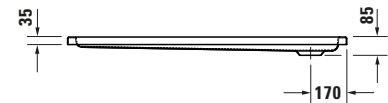

Duschwanne

Basis Angaben	
Langbezeichnung	Duravit D-Code Duschwanne 1300x900 mm Weiß, Material: Sanitäracryl – 720257000000001

Spezifikationen	
Farbe	
Farbwert	Weiß
Glanzgrad	Glänzend
Material	
Material	Sanitäracryl

Vermaßung	
Breite / Länge	1300 mm
Tiefe / Breite	900 mm

Logistik	
Artikelgewicht	22,5 kg

Passende Produkte

Passende Artikel	
	Wannenanker # 790103000000000 Universal
	Schallschutz-Set # 791369000000000 Universal
	Duschwannenablauf # 7912600000001000 D-Code
	Wandprofil # 790126000000000 Universal
	Fußgestell # 790100000000000 Universal

Beschreibungstexte

Ausschreibungstext	Duravit D-Code Duschwanne Weiß, Designer: sieger de- sign, Sanitäracryl, CE- Kennzeichen-1: EN 14527, EAN Nr.: 4063382159380, Arti- kelgewicht: 22,5 kg, Abmessungen (Brei- te / Länge x Tiefe / Breite x Höhe): 1300 x 900 x 85 mm, Antislip, Artikel Nr.: 7202570000000001, Passende Artikel: Wannenanker, Schall- schutz-Set, Dusch- wannenablauf, Wand- profil, Fußgestell; Arti- kel Nr.: 790103000000000, 791369000000000, 7912600000001000, 790126000000000, 790100000000000; Modell Nr.: 790103, 791369, 791260, 790126, 790100
--------------------	--