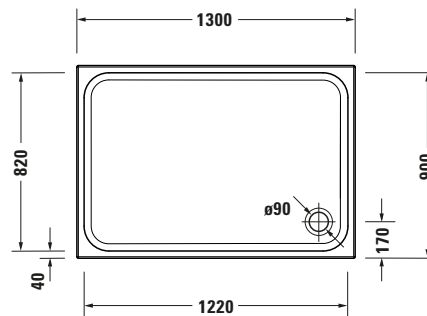

Duschwanne

Basis Angaben	
Langbezeichnung	Duravit D-Code Duschwanne 1300x900 mm Weiß, Material: Sanitäracryl – 720257000000001

Spezifikationen	
Farbe	
Farbwert	Weiß
Glanzgrad	Glänzend
Material	
Material	Sanitäracryl

Vermaßung	
Breite / Länge	1300 mm
Tiefe / Breite	900 mm

Logistik	
Artikelgewicht	22,5 kg

Passende Produkte

Passende Artikel	
	Wannenanker # 790103000000000 Universal
	Schallschutz-Set # 791369000000000 Universal
	Duschwannenablauf # 7912600000001000 D-Code
	Wandprofil # 790126000000000 Universal
	Fußgestell # 790100000000000 Universal

Beschreibungstexte

Ausschreibungstext	Duravit D-Code Duschwanne Weiß, Designer: sieger de- sign, Sanitäracryl, CE- Kennzeichen-1: EN 14527, EAN Nr.: 4063382159380, Arti- kelgewicht: 22,5 kg, Abmessungen (Brei- te / Länge x Tiefe / Breite x Höhe): 1300 x 900 x 85 mm, Antislip, Artikel Nr.: 7202570000000001, Passende Artikel: Wannenanker, Schall- schutz-Set, Dusch- wannenablauf, Wand- profil, Fußgestell; Arti- kel Nr.: 790103000000000, 791369000000000, 7912600000001000, 790126000000000, 790100000000000; Modell Nr.: 790103, 791369, 791260, 790126, 790100
--------------------	--