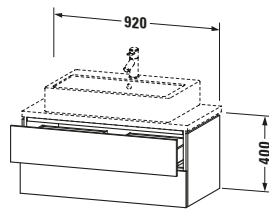

Konsolenwaschtischunterbau wandhängend

Basis Angaben	
Langbezeichnung	Duravit L-Cube Konsolenwaschtischunterbau wandhängend, Flanell Grau Hochglanz, Rechteckig, Anzahl Schubkästen: 2, Tip-on Technik – LC580808989

Lieferumfang	
Montage	
Inkl. Befestigungsmaterial	✓
Technische Dokumentation	
Inkl. Montageanleitung	digital und gedruckt

Passende Produkte	
Passende Artikel	
	Raumsparsiphon # 005076 Universal
	Einrichtungssystem Set # UV0504 Universal

Spezifikationen	
Anzahl Schubkästen	2
Für Anzahl Waschtische	1
Compact	✓
Montagegrad	Montiert

Logistik	
Artikelgewicht	31,8 kg
Verkaufsverpackung	
Art Verkaufsverpackung	Karton
Menge / Verkaufsverpackung	1 Stk.
Ab Werk verpackt	✓
Breite Verkaufsverpackung inkl. Artikel	540 mm
Höhe Verkaufsverpackung inkl. Artikel	1060 mm
Tiefe Verkaufsverpackung inkl. Artikel	510 mm
Gewicht Verkaufsverpackung inkl. Artikel	35,5 kg
Anzahl Packstücke	1

Notwendige Artikel	
	Konsolle # LC101C L-Cube
	Konsolle # LC105C L-Cube
	Konsolle # LC100C L-Cube
	Konsolle # LC104C L-Cube

Waschplatz	
Position Becken	Mitte

Montage	
Montageart	Konsolenmontage / Wandhängend / Wandmontage

Farbe	
Farbwert	Flanell Grau
Glanzgrad	Hochglanz

Front	
Farbwert Front	Flanell Grau
Glanzgrad Front	Hochglanz

Korpus	
Glanzgrad Korpus	Hochglanz
Material Korpus	Hochverdichtete MDF-Platte
Oberfläche Korpus	Lack

Griff	
Ausführung Griff	Grifflos

Features	
Tip-on Technik	✓
Einrichtungssystem	Optional
Selbsteinzug mit Dämpfung	✓
Siphonausschnitt	✓
Schürze	✓