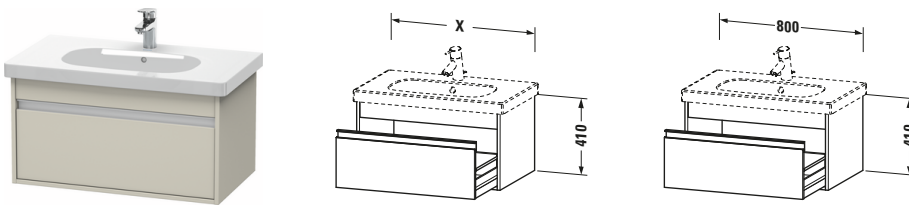

Waschtischunterbau wandhängend

Basis Angaben	
Langbezeichnung	Duravit Ketho Waschtischunterbau wandhängend, Taupe Matt, Rechteckig, Anzahl Auszüge: 1 – KT666709191

Spezifikationen	
Anzahl Auszüge	1
Für Anzahl Waschtische	1
Montagegrad	Montiert

Waschplatz	
Position Becken	Mitte

Montage	
Montageart	Montage unter Waschtisch / Wandhängend / Wandmontage

Farbe	
Farbwert	Taupe
Glanzgrad	Matt

Front	
Farbwert Front	Taupe
Glanzgrad Front	Matt

Korpus	
Glanzgrad Korpus	Matt
Material Korpus	Hochverdichtete Dreischicht-Holzspanplatte
Oberfläche Korpus	Dekor

Griff	
Ausführung Griff	Griffleiste
Anzahl Griffe	1
Farbwert Griff	Silber

Features	
Inneneinteilung	Optional
Selbsteinzug mit Dämpfung	✓

Lieferumfang	
Montage	
Inkl. Befestigungsmaterial	✓
Technische Dokumentation	
Inkl. Montageanleitung	digital und gedruckt

Vermaung	
Breite / Lnge	800 mm
Hhe	410 mm
Tiefe / Breite	455 mm
Min. Wandabstand	0 mm

Passende Produkte

Passende Artikel	
	Waschtisch # 034285 D-Code
	Raumsparsiphon # 005076 Universal
	Inneneinteilung # UV9845 Universal