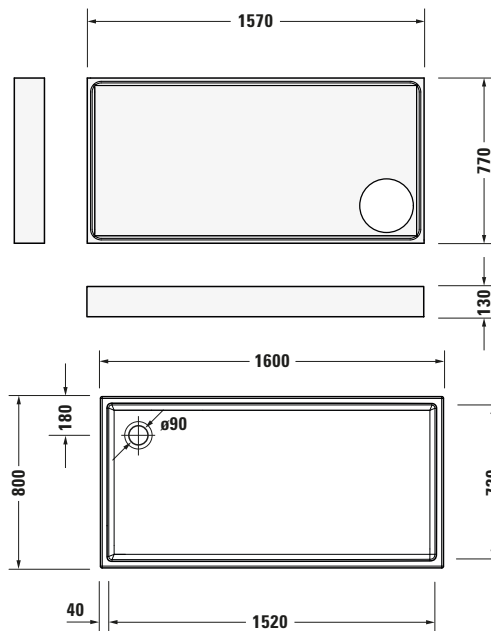

Duschwanne

Basis Angaben	
Langbezeichnung	Duravit Starck Slimline Duschwanne 1600x800 mm Weiß, Ecke links, Ecke rechts, Material: Sanitäracryl, Rechteckig – 720238000000000

Spezifikationen	
Form	Rechteckig
Farbe	
Farbwert	Weiß
Glanzgrad	Glänzend
Material	
Material	Sanitäracryl
Montage	
Einbauart	Ecke rechts / Ecke links
Ablauf	
Position Ablauf	Ecke

Lieferumfang	
Technische Dokumentation	
Inkl. Montageanleitung	digital und gedruckt
Inkl. Pflegeanleitung	ohne

Vermaßung	
Breite / Länge	1600 mm
Tiefe / Breite	800 mm
Min. Höhe mit Füßen	190 mm
Max. Höhe mit Füßen	270 mm
Höhe mit Wannenträger	210 mm
Durchmesser Ablaufloch	90 mm

Logistik	
Artikelgewicht	24 kg

Passende Produkte	
	Duschwannenablauf # 790269000000000 Universal
	Duschwannenablauf # 790263000000000 Universal
	Duschwannenablauf # 790263000000100 Universal
	Duschwannenablauf # 790269000000100 Universal
	Wannenanker # 790103000000000 Universal
	Wandprofil # 790126000000000 Universal
	Fußgestell # 790105000000000 Universal
	Schallschutz-Set # 791369000000000 Universal

Beschreibungstexte

Ausschreibungstext	Duravit Starck Slimline Duschwanne Weiß, Designer: Philippe Starck, Form: Recht- eckig, Sanitäracryl, Einbauart: Ecke rechts, Ecke links, Po- sition Ablauf: Ecke, CE-Kennzeichen-1: EN 14527, EAN Nr.: 4053424689111, Arti- kelgewicht: 24 kg, In- nentiefe: 40 mm, Ab- messungen (Breite / Länge x Tiefe / Breite x Höhe): 1600 x 800 x 60 mm, Artikel Nr.: 720238000000000, Passende Artikel: Duschwannenträger, Duschwannenablauf, Wandprofil, Wannens- anker, Fußgestell, Schallschutz-Set; Arti- kel Nr.: 7924210000000000, 7902690000000000, 7902630000000000, 7901120000000000, 7902630000001000, 7902690000001000, 7901030000000000, 7901260000000000, 7901050000000000, 7913690000000000; Modell Nr.: 792421, 790269, 790263, 790112, 790103, 790126, 790105, 791369
--------------------	---