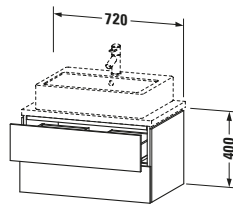

Konsolenwaschtischunterbau wandhängend

Basis Angaben	
Langbezeichnung	Duravit L-Cube Konsolenwaschtischunterbau wandhängend, Weiß Matt, Rechteckig, Anzahl Schubkästen: 2, Tip-on Technik – LC580601818

Features	
Tip-on Technik	✓
Einrichtungssystem	Optional
Selbsteinzug mit Dämpfung	✓
Siphonausschnitt	✓
Schürze	✓

Passende Produkte	
Passende Artikel	
	Raumsparsiphon # 005076 Universal
	Einrichtungssystem Set # UV0501 Universal

Spezifikationen	
Anzahl Schubkästen	2
Für Anzahl Waschtische	1
Compact	✓
Montagegrad	Montiert

Lieferumfang	
Montage	
Inkl. Befestigungsmaterial	✓
Technische Dokumentation	
Inkl. Montageanleitung	digital und gedruckt

Notwendige Artikel	
	Konsolle # LC101C L-Cube
	Konsolle # LC105C L-Cube
	Konsolle # LC100C L-Cube
	Konsolle # LC104C L-Cube

Waschplatz	
Position Becken	Mitte

Montage	
Montageart	Konsolenmontage / Wandhängend / Wandmontage

Farbe	
Farbwert	Weiß
Glanzgrad	Matt

Front	
Farbwert Front	Weiß
Glanzgrad Front	Matt

Korpus	
Glanzgrad Korpus	Matt
Material Korpus	Hochverdichtete Dreischicht-Holzspanplatte
Oberfläche Korpus	Dekor

Griff	
Ausführung Griff	Grifflos

Logistik	
Artikelgewicht	28,2 kg

Verkaufsverpackung	
Art Verkaufsverpackung	Karton
Menge / Verkaufsverpackung	1 Stk.
Ab Werk verpackt	✓
Breite Verkaufsverpackung inkl. Artikel	540 mm
Höhe Verkaufsverpackung inkl. Artikel	860 mm
Tiefe Verkaufsverpackung inkl. Artikel	510 mm
Gewicht Verkaufsverpackung inkl. Artikel	32 kg
Anzahl Packstücke	1

Vermaßung	
Breite / Länge	720 mm
Höhe	400 mm
Tiefe / Breite	477 mm
Min. Wandabstand	20 mm

Weitere Informationen finden Sie hier

<https://pro.duravit.de/p/LC580601818>