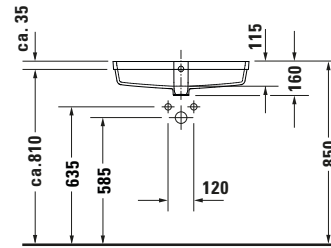

Vero Air # 0384600000

Design by Duravit

Einbauwaschtisch

Basis Angaben

Langbezeichnung	Duravit Vero Air Einbauwaschtisch 635 mm Weiß Hochglanz, Anzahl Hahnlöcher pro Waschplatz: 0, Überlauf – 0384600000
-----------------	---

Ausschreibungstext	Duravit Vero Air Einbauwaschtisch Weiß Hochglanz 635 mm, Designer: Duravit, Sanitärkeramik, Einbau von unten, Überlauf, Position Ablauf: Mitte, Anzahl Becken: 1, Beckenform: Rechteckig, Position Becken: Mitte, Position Hahnloch: Ohne, Weiß Hochglanz, CE-Kennzeichen-1: EN 14688, EAN Nr.: 4053424536552, Artikelgewicht: 11,2 kg, Beckenbreite: 600 mm, Beckentiefe: 115 mm, Abmessungen (Breite / Länge x Tiefe / Breite x Höhe): 635 x 345 x 160 mm, Artikel Nr.: 0384600000
--------------------	--