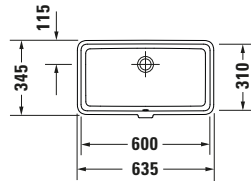

Vero Air # 0384600000

Design by Duravit

Einbauwaschtisch

Basis Angaben

Langbezeichnung	Duravit Vero Air Einbauwaschtisch 635 mm Weiß Hochglanz, Anzahl Hahnlöcher pro Waschplatz: 0, Überlauf – 0384600000
-----------------	---

Ausschreibungstext	Duravit Vero Air Einbauwaschtisch Weiß Hochglanz 635 mm, Designer: Duravit, Sanitärkeramik, Einbau von unten, Überlauf, Position Ablauf: Mitte, Anzahl Becken: 1, Beckenform: Rechteckig, Position Becken: Mitte, Position Hahnloch: Ohne, Weiß Hochglanz, CE-Kennzeichen-1: EN 14688, EAN Nr.: 4053424536552, Artikelgewicht: 11,2 kg, Beckenbreite: 600 mm, Beckentiefe: 115 mm, Abmessungen (Breite / Länge x Tiefe / Breite x Höhe): 635 x 345 x 160 mm, Artikel Nr.: 0384600000
--------------------	--