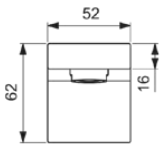

EXTRA

BD519A2

EXTRA | Wandauslauf 52x200x62 mm, 175 mm vertikaler Abstand bis Mitte Auslauf in brushed gold, 20 l/min (3 bar) | PVD Technologie

Bild & Zeichnung

Allgemeine Informationen

Produktkategorie:	Ausläufe
Produktart:	Wandauslauf
Marke:	Ideal Standard
Kollektion:	EXTRA
Designer:	Palomba Serafini Associati
Colour:	A2 - Brushed Gold
Oberflächenbeschaffenheit:	satin
Höhe (mm):	62
Breite (mm):	52
Ausladung (mm):	200
Befestigungsart:	Überwurfmutter
Nettogewicht (kg):	0.90
EAN Code:	3800861111849