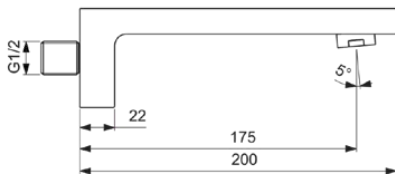

EXTRA

BD519A2

EXTRA | Wandauslauf 52x200x62 mm, 175 mm vertikaler Abstand bis Mitte Auslauf in brushed gold, 20 l/min (3 bar) | PVD Technologie

Bild & Zeichnung

Allgemeine Informationen

Produktkategorie:	Ausläufe
Produktart:	Wandauslauf
Marke:	Ideal Standard
Kollektion:	EXTRA
Designer:	Palomba Serafini Associati
Colour:	A2 - Brushed Gold
Oberflächenbeschaffenheit:	satin
Höhe (mm):	62
Breite (mm):	52
Ausladung (mm):	200
Befestigungsart:	Überwurfmutter
Nettogewicht (kg):	0.90
EAN Code:	3800861111849

Produktspezifikationen

Farbcode:	A2
Farbbeschreibung:	brushed gold
Material:	Metall
Material des Kelches:	Messing
Maximaler Durchfluss bei 3 bar (l/min):	20
Maximaler Durchfluss bei 3 bar (l/min) für alle Auslässe:	20
Durchfluss bei 3 bar (l) - Auslauf:	20
PVD Technologie:	Ja
Auslaufart:	Gegossener Körper
Oberflächenschutz:	PVD
Oberflächenbeschaffenheit:	satin
Strahlreglerart:	Luftsprudler
Sichtbarkeit des Strahlreglers:	Sichtbar
Einstellbar Strahlregler:	Nein
Mit Rosette(n):	Nein
Befestigungsart:	Überwurfmutter
Montageart:	wandhängend