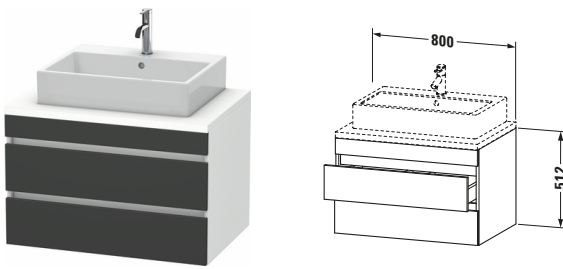

Konsolenwaschtischunterbau wandhängend

Basis Angaben	
Langbezeichnung	Duravit DuraStyle Konsolenwaschtischunterbau wandhängend, Graphit Matt, Rechteckig, Anzahl Schubkästen: 2 – DS531704918

Spezifikationen	
Anzahl Schubkästen	2
Für Anzahl Waschtische	1
Montagegrad	Montiert
Waschplatz	
Position Becken	Mitte
Montage	
Montageart	Konsolenmontage / Wandhängend / Wandmontage
Farbe	
Farbwert	Graphit
Glanzgrad	Matt
Front	
Farbwert Front	Graphit
Glanzgrad Front	Matt
Korpus	
Glanzgrad Korpus	Matt
Material Korpus	Hochverdichtete Dreischicht-Holzspanplatte
Oberfläche Korpus	Dekor
Griff	
Ausführung Griff	Grifflos

Features	
Inneneinteilung	Optional
Selbsteinzug mit Dämpfung	✓
Siphonausschnitt	✓
Schürze	✓

Lieferumfang	
Montage	
Inkl. Befestigungsmaterial	✓
Technische Dokumentation	
Inkl. Montageanleitung	digital und gedruckt

Vermaßung	
Breite / Länge	800 mm
Höhe	512 mm
Tiefe / Breite	548 mm
Min. Wandabstand	20 mm

Passende Produkte	
Passende Artikel	
	Raumsparsiphon # 005076 Universal
	Inneneinteilung # UV9846 Universal
Notwendige Artikel	
	Konsole # DS103C DuraStyle
	Konsole # DS107C DuraStyle
	Konsole # DS102C DuraStyle
	Konsole # DS106C DuraStyle