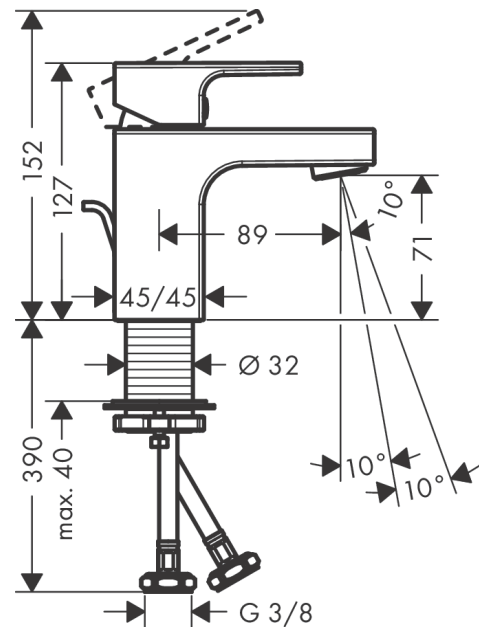

Vernis Shape

Einhebel-Waschtischmischer 70 CoolStart mit isolierter Wasserführung und Kunststoff Zugstangen-Ablaufgarnitur

Oberfläche: **Matt Black** Artikelnummer: **71593670**

Beschreibung

Merkmale

- besteht aus: Einhebel-Waschtischmischer, Ablaufgarnitur
- ComfortZone: 70
- Ausladung: 89 mm
- Auslaufhöhe: 71 mm
- Griffvariante: Hebel
- Strahlart: Normalstrahl
- schwenkbarer Strahlformer
- Maximale Durchflussmenge bei 3 bar: 5 l/min
- Keramikmischsystem
- Temperaturbegrenzung einstellbar
- Mit isolierter Wasserführung - Wasserwege ohne Kontakt zu Nickel und Blei
- Zugstangen-Ablaufgarnitur G 1 ¼
- Material Ablaufventil: Synthetik
- Geräuschgruppe: I
- Durchflussklasse: O
- CoolStart - Kaltwasser in Griff-Grundstellung
- PA-IX 38133/IO

Artikeldetails

Preis exkl. MwSt.

136.00 CHF

Technologie

Produktabbildung

Maßzeichnung

Vernis Shape

Einhebel-Waschtischmischer 70 CoolStart mit isolierter Wasserführung und Kunststoff Zugstangen-Ablaufgarnitur

Oberfläche: **Matt Black** Artikelnummer: **71593670**

Durchflussdiagramm

Vernis Shape

Einhebel-Waschtischmischer 70 CoolStart mit isolierter Wasserführung und Kunststoff Zugstangen-Ablaufgarnitur

Oberfläche: **Matt Black** Artikelnummer: **71593670**

Explosionszeichnung

Baujahr: >04/21

Vernis Shape

Einhebel-Waschtischmischer 70 CoolStart mit isolierter Wasserführung und Kunststoff Zugstangen-Ablaufgarnitur

Oberfläche: **Matt Black** Artikelnummer: **71593670**