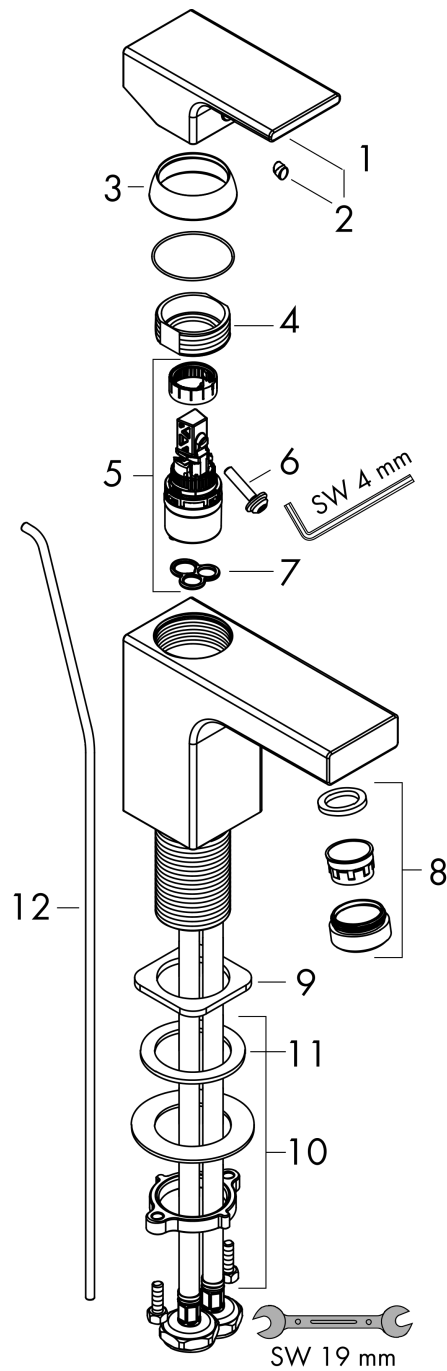

Vernis Shape

Einhebel-Waschtischmischer 70 CoolStart mit isolierter Wasserführung und Kunststoff Zugstangen-Ablaufgarnitur

Oberfläche: **Matt Black** Artikelnummer: **71593670**

Beschreibung

Merkmale

- besteht aus: Einhebel-Waschtischmischer, Ablaufgarnitur
- ComfortZone: 70
- Ausladung: 89 mm
- Auslaufhöhe: 71 mm
- Griffvariante: Hebel
- Strahlart: Normalstrahl
- schwenkbarer Strahlformer
- Maximale Durchflussmenge bei 3 bar: 5 l/min
- Keramikmischsystem
- Temperaturbegrenzung einstellbar
- Mit isolierter Wasserführung - Wasserwege ohne Kontakt zu Nickel und Blei
- Zugstangen-Ablaufgarnitur G 1 ¼
- Material Ablaufventil: Synthetik
- Geräuschgruppe: I
- Durchflussklasse: O
- CoolStart - Kaltwasser in Griff-Grundstellung
- PA-IX 38133/IO

Oberfläche: **Matt Black** Artikelnummer: **71593670**

Durchflussdiagramm

Vernis Shape

Einhebel-Waschtischmischer 70 CoolStart mit isolierter Wasserführung und Kunststoff Zugstangen-Ablaufgarnitur

Oberfläche: **Matt Black** Artikelnummer: **71593670**

Explosionszeichnung

Baujahr: >04/21

Vernis Shape

Einhebel-Waschtischmischer 70 CoolStart mit isolierter Wasserführung und Kunststoff Zugstangen-Ablaufgarnitur

Oberfläche: **Matt Black** Artikelnummer: **71593670**

Ersatzteilliste

Baujahr: >04/21

Pos.	Beschreibung	Artikelnummer	Preis	VE
1	Griff	94209670	43.55 CHF	1
2	Griffstopfen	96338000	3.25 CHF	1
3	Kappe	93680670	12.95 CHF	1
4	Mutter	93686000	23.05 CHF	1
5	Kartusche kpl.	97685000	58.70 CHF	1
6	Sicherungsschraube	95140000	5.40 CHF	1
7	Dichtung	98865000	28.95 CHF	1
8	Luftsprudler schwenkbar M24x1 (5 l/min)	93834670	28.10 CHF	1
9	Dichtung	93687000	3.25 CHF	1
10	Schaftbefestigung kpl. (Ø 32)	13961000	23.05 CHF	1
11	Gleitring	97548000	3.25 CHF	1
12	Zugstange	93683670	17.60 CHF	1
a	Ablaufventil	94139670	154.60 CHF	1
b	Schaftverlängerung 35 mm	13898000	72.55 CHF	1