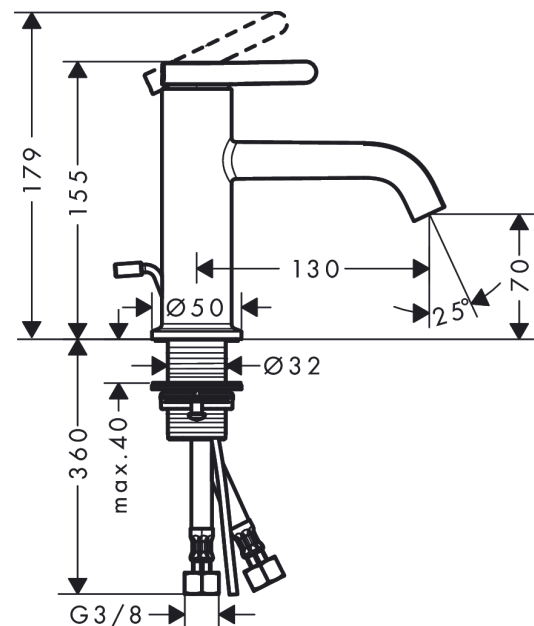

AXOR One

Einhebel-Waschtischmischer 70 mit Hebelgriff und Zugstangen-Ablaufgarnitur

Oberfläche: **Brushed Nickel** Artikelnummer: **48000820**

Beschreibung

Merkmale

- besteht aus: Einhebel-Waschtischmischer, Ablaufgarnitur
- ComfortZone: 70
- Ausladung: 130 mm
- Auslaufhöhe: 70 mm
- Griffvariante: Hebel
- Strahlart: Normalstrahl
- Maximale Durchflussmenge bei 3 bar: 5 l/min
- Keramikmischsystem
- Temperaturbegrenzung einstellbar
- Zugstangen-Ablaufgarnitur G 1 ¼
- Material Ablaufventil: Metall
- Geräuschgruppe: I
- Durchflussklasse: O
- PA-IX 38017/IO

Artikeldetails

TEAM-Nr. 757490.587
Preis exkl. MwSt. 606.00 CHF

Technologie

Designpreise

Zertifikate / Nachhaltigkeit

Produktabbildung

Maßzeichnung

AXOR One

Einhebel-Waschtismischer 70 mit Hebelgriff und Zugstangen-Ablaufgarnitur

Oberfläche: **Brushed Nickel** Artikelnummer: **48000820**

Durchflussdiagramm