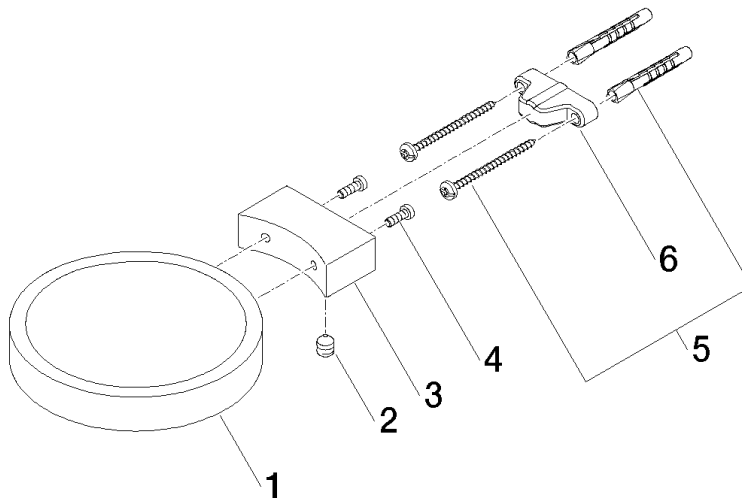

83 410 979 Produktversion ab 01.10.2023

- Breite 120 mm
- Höhe 20 mm
- Ausladung 145 mm

	Messing (23kt Gold)	83 410 979-09
	Chrom	83 410 979-00
	Platin gebürstet	83 410 979-06
	Platin	83 410 979-08
	Weiß matt	83 410 979-10
	Dark Brass matt	83 410 979-16
	Dark Bronze matt	83 410 979-17
	Dark Chrome	83 410 979-19
	Light Gold	83 410 979-26
	Light Gold gebürstet	83 410 979-27
	Messing gebürstet (23kt Gold)	83 410 979-28
	Schwarz matt	83 410 979-33
	Bronze gebürstet	83 410 979-42
	Champagne gebürstet (22kt Gold)	83 410 979-46
	Champagne (22kt Gold)	83 410 979-47
	Chrom gebürstet	83 410 979-93
	Dark Platinum gebürstet	83 410 979-99

83 410 979 Produktversion ab 01.10.2023

mm [inches]

83 410 979 Produktversion ab 01.10.2023

Ersatzteile für die
anderen
Oberflächenvarianten
finden Sie hier:
Chrom

Ersatzteilstückliste

Nr.	Artikelnummer	Benennung	Verbaumenge	Lieferzeit
3	08 17 30 502-09	Halter für Seifenschale 60 x 34 x 20 mm - Messing (23kt Gold)	1,00	40
2	09 31 11 002 90	Befestigung Gewindestift mit Innensechskant M8 x 10 mm -	1,00	2
1	08 17 97 570-09	Seifenschale Ø 120 x 20 mm - Messing (23kt Gold)	1,00	40
4	09 30 30 080 90	Befestigung Zylinderschraube mit Innensechskant niedriger Kopf M4 x 12 mm -	2,00	2
5	05 30 31 025 00 90	Befestigung Schraube Halbrundkopf 4,5 x 60 mm -	1,00	2
6	09 17 20 030 90	Befestigung Wandhalter 46 x 22 x 12 mm -	1,00	2