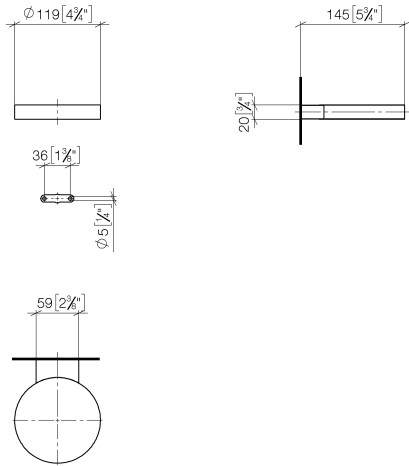

83 410 979 Produktversion ab 01.10.2023

- Breite 120 mm
- Höhe 20 mm
- Ausladung 145 mm

	Messing (23kt Gold)	83 410 979-09
	Chrom	83 410 979-00
	Platin gebürstet	83 410 979-06
	Platin	83 410 979-08
	Weiß matt	83 410 979-10
	Dark Brass matt	83 410 979-16
	Dark Bronze matt	83 410 979-17
	Dark Chrome	83 410 979-19
	Light Gold	83 410 979-26
	Light Gold gebürstet	83 410 979-27
	Messing gebürstet (23kt Gold)	83 410 979-28
	Schwarz matt	83 410 979-33
	Bronze gebürstet	83 410 979-42
	Champagne gebürstet (22kt Gold)	83 410 979-46
	Champagne (22kt Gold)	83 410 979-47
	Chrom gebürstet	83 410 979-93
	Dark Platinum gebürstet	83 410 979-99

83 410 979 Produktversion ab 01.10.2023

mm [inches]

83 410 979 Produktversion ab 01.10.2023

Ersatzteile für die
anderen
Oberflächenvarianten
finden Sie hier:
Chrom

Ersatzteilstückliste

Nr.	Artikelnummer	Benennung	Verbaumenge	Lieferzeit
3	08 17 30 502-09	Halter für Seifenschale 60 x 34 x 20 mm - Messing (23kt Gold)	1,00	40
2	09 31 11 002 90	Befestigung Gewindestift mit Innensechskant M8 x 10 mm -	1,00	2
1	08 17 97 570-09	Seifenschale Ø 120 x 20 mm - Messing (23kt Gold)	1,00	40
4	09 30 30 080 90	Befestigung Zylinderschraube mit Innensechskant niedriger Kopf M4 x 12 mm -	2,00	2
5	05 30 31 025 00 90	Befestigung Schraube Halbrundkopf 4,5 x 60 mm -	1,00	2
6	09 17 20 030 90	Befestigung Wandhalter 46 x 22 x 12 mm -	1,00	2