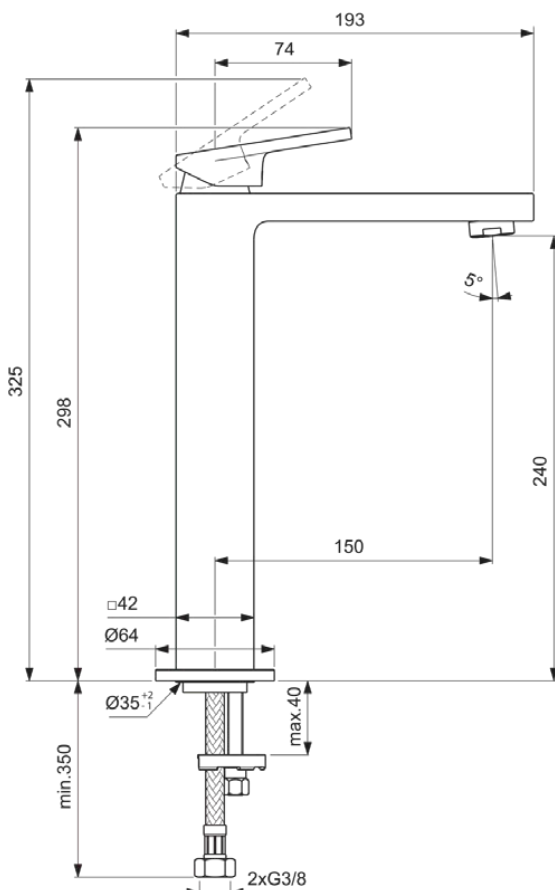

EXTRA

BD507A5

EXTRA | Waschtischarmatur 64x204x298 mm, 150 mm vertikaler Abstand bis Mitte Auslauf in magnetic grey, 5 l/min (3 bar), ohne Ablaufgarnitur | EasyFix, Durchflussbegrenzer, FirmaFlow, PVD Technologie

Bild & Zeichnung

Allgemeine Informationen

Produktkategorie:	Waschtischarmaturen
Produktart:	Waschtischarmatur
Marke:	Ideal Standard
Kollektion:	EXTRA
Designer:	Palomba Serafini Associati
Colour:	A5 - Magnetic Grey
Oberflächenbeschaffenheit:	satın
Höhe (mm):	298
Breite (mm):	64
Ausladung (mm):	204
Befestigungsart:	EasyFix
Nettogewicht (kg):	2.26
EAN Code:	3800861112112

Produktspezifikationen

Anzahl der Rosette(n):	1
Anzahl der Griffe:	1
BlueStart Technologie:	Nein
Farbcode:	A5
Farbbeschreibung:	magnetic grey
Cool Body Technologie:	Nein
FirmaFlow Kartusche:	Ja
Griffposition:	Vorderseite
Mit Kettenöse:	Nein
Integrierte Elektronik:	Nein
Niederdruckmodell:	Nein
Maximaler Durchfluss bei 3 bar (l/min):	5
Maximaler Durchfluss bei 3 bar (l/min) für alle Auslässe:	5