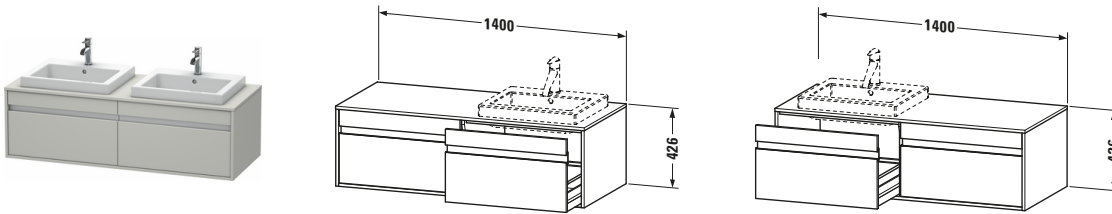

Konsolenwaschtischunterbau wandhängend

Basis Angaben	
Langbezeichnung	Duravit Ketho Konsolenwaschtischunterbau wandhängend, Betongrau Matt, Rechteckig, Anzahl Ausschnitte: 2, Anzahl Auszüge: 2 – KT6797B0707

Spezifikationen	
Anzahl Ausschnitte	2
Anzahl Auszüge	2
Für Anzahl Waschtische	2
Montagegrad	Montiert

Waschplatz	
Position Becken	Links / Rechts

Montage	
Montageart	Wandhängend / Wandmontage

Farbe	
Farbwert	Betongrau
Glanzgrad	Matt

Front	
Farbwert Front	Betongrau
Glanzgrad Front	Matt

Korpus	
Glanzgrad Korpus	Matt
Material Korpus	Hochverdichtete Dreischicht-Holzspanplatte
Oberfläche Korpus	Dekor

Konsole	
Farbwert Konsole	Betongrau
Glanzgrad Konsole	Matt
Material Konsole	Hochverdichtete Dreischicht-Holzspanplatte
Oberfläche Konsole	Dekor