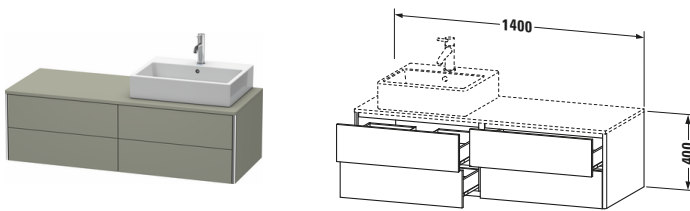

**Konsolenwaschtischunterbau wandhängend**

Basis Angaben	
Langbezeichnung	Duravit XSquare Konsolenwaschtischunterbau wandhängend, Stein Grau Seidenmatt, Rechteckig, Anzahl Ausschnitte: 1, Anzahl Schubkästen: 4, Tip-on Technik – XS4913R9292

Spezifikationen	
Anzahl Ausschnitte	1
Anzahl Schubkästen	4
Für Anzahl Waschtische	1
Montagegrad	Montiert

Waschplatz	
Position Becken	Rechts

Montage	
Montageart	Wandhängend / Wandmontage

Farbe	
Farbwert	Stein Grau
Glanzgrad	Seidenmatt

Vermaßung	
Breite / Länge	1400 mm
Höhe	400 mm
Tiefe / Breite	548 mm
Min. Wandabstand	0 mm

**Passende Produkte**

Passende Artikel	
	Raumsparsiphon # 005076 Universal
	Einrichtungssystem Set # UV0502 Universal
	Einrichtungssystem Set # UV0511 Universal
	Konsole # XS060G XSquare
	Konsole # XS061G XSquare