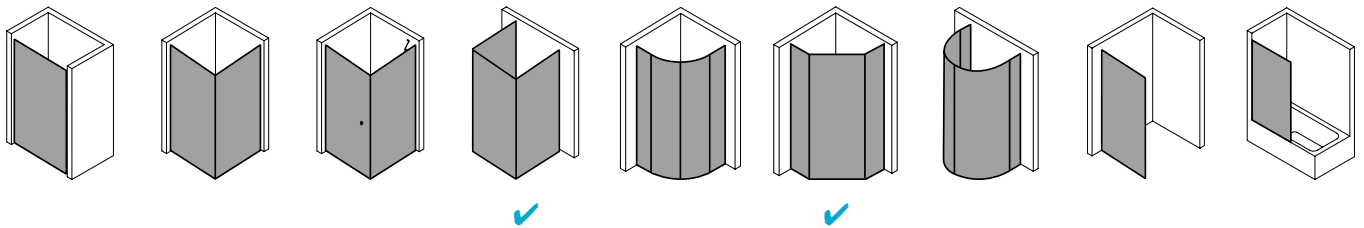

Technische Daten

Höhe	2000 mm
Breite	900 mm
Tiefe	31 mm
Oberfläche	Silber Mattglanz
Glas	ESG SR Opaco
Beschichtung	ohne
Wanneneinbaumaß	880-910 mm
Glasaußenkante	855-885 mm
Anschlag	rechts
Türart	

Einbausituation