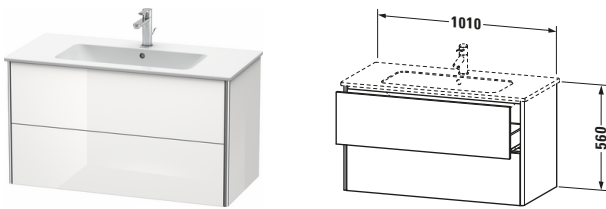

Waschtischunterbau wandhängend

Basis Angaben	
Langbezeichnung	Duravit XSquare Waschtischunterbau wandhängend, Leinen Matt, Rechteckig, Anzahl Schubkästen: 2, Tip-on Technik – XS417307575

Features	
Tip-on Technik	✓
Einrichtungssystem	Optional
Selbsteinzug mit Dämpfung	✓
Siphonausschnitt	✓
Schürze	✓

Spezifikationen	
Anzahl Schubkästen	2
Für Anzahl Waschtische	1
Montagegrad	Montiert
Waschplatz	
Position Becken	Mitte
Montage	
Montageart	Montage unter Waschtisch / Wandhängend / Wandmontage
Farbe	
Farbwert	Leinen
Glanzgrad	Matt
Front	
Farbwert Front	Leinen
Glanzgrad Front	Matt
Korpus	
Glanzgrad Korpus	Matt
Material Korpus	Hochverdichtete Dreischicht-Holzspanplatte
Oberfläche Korpus	Dekor
Griff	
Ausführung Griff	Grifflos
Profil	
Farbe Profil	Chrom
Glanzgrad Profil	Hochglanz
Material Profil	Aluminium

Vermaßung	
Breite / Länge	1010 mm
Höhe	560 mm
Tiefe / Breite	478 mm
Min. Wandabstand	0 mm

Weitere Informationen finden Sie hier

<https://pro.duravit.de/p/XS417307575>