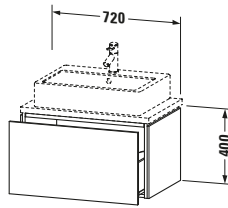

Konsolenwaschtischunterbau wandhängend

Basis Angaben	
Langbezeichnung	Duravit L-Cube Konsolenwaschtischunterbau wandhängend, Schwarz Hochglanz, Rechteckig, Anzahl Auszüge: 1, Tip-on Technik – LC580104040

Spezifikationen	
Anzahl Auszüge	1
Für Anzahl Waschtische	1
Compact	✓
Montagegrad	Montiert
Waschplatz	
Position Becken	Mitte
Montage	
Montageart	Konsolenmontage / Wandhängend / Wandmontage
Farbe	
Farbwert	Schwarz
Glanzgrad	Hochglanz
Front	
Farbwert Front	Schwarz
Glanzgrad Front	Hochglanz
Korpus	
Glanzgrad Korpus	Hochglanz
Material Korpus	Hochverdichtete MDF-Platte
Oberfläche Korpus	Lack
Griff	
Ausführung Griff	Grifflos

Features	
Tip-on Technik	✓
Einrichtungssystem	Optional
Selbsteinzug mit Dämpfung	✓

Lieferumfang	
Montage	
Inkl. Befestigungsmaterial	✓
Technische Dokumentation	
Inkl. Montageanleitung	digital und gedruckt

Logistik	
Artikelgewicht	22,8 kg
Verkaufsverpackung	
Art Verkaufsverpackung	Karton
Menge / Verkaufsverpackung	1 Stk.
Ab Werk verpackt	✓
Breite Verkaufsverpackung inkl. Artikel	540 mm
Höhe Verkaufsverpackung inkl. Artikel	860 mm
Tiefe Verkaufsverpackung inkl. Artikel	510 mm
Gewicht Verkaufsverpackung inkl. Artikel	26,5 kg
Anzahl Packstücke	1

Vermaßung	
Breite / Länge	720 mm
Höhe	400 mm
Tiefe / Breite	477 mm
Min. Wandabstand	20 mm

Passende Produkte	
Passende Artikel	
	Raumsparsiphon # 005076 Universal
	Einrichtungssystem Set # UV0510 Universal

Notwendige Artikel	
	Konsole # LC101C L-Cube
	Konsole # LC105C L-Cube
	Konsole # LC100C L-Cube
	Konsole # LC104C L-Cube

Weitere Informationen finden Sie hier

<https://pro.duravit.de/p/LC580104040>