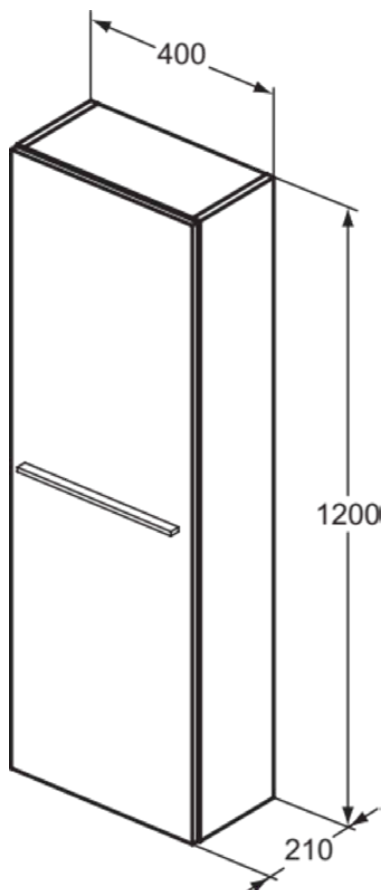

I.LIFE S

T5289NX

I.LIFE S | Schrank 400x210x1200 mm in Hamilton eiche, 1 Tür | Vormontiert, Nachhaltig gewonnenes Holz

Bild & Zeichnung

Allgemeine Informationen

Produktkategorie:	Möbel
Produktart:	Schrank
Marke:	Ideal Standard
Kollektion:	I.LIFE S
Designer:	Palomba Serafini Associati
Colour:	NX - Hamilton Eiche
Oberflächenbeschaffenheit:	Matt
Höhe (mm):	1200
Breite (mm):	400
Ausladung (mm):	210
Befestigungsart:	Befestigungsset
Nettogewicht (kg):	17.85
EAN Code:	8014140502890

Features

Vormontiert

Nachhaltig gewonnenes Holz

Downloads

- [Installation Guide](#)
- [Spare Parts List](#)

Produktspezifikationen

Anzahl Glasregalböden:	2
Anzahl Regalböden insgesamt:	3
Anzahl Holzregalböden:	1
Farbcode:	NX
Farbbeschreibung:	Hamilton eiche
Eckmodell:	Nein
Griff(e):	Benötigt
Einstellbare Montagefüße:	Nein
Materialspezifikation der Ablage:	Einscheiben-Sicherheitsglas
Anzahl der Türen (gesamt):	1
Anzahl der Türen (links öffnend):	0
Anzahl der Türen (rechts öffnend):	1
Anzahl der Auszüge (gesamt):	0
Anzahl der externen Auszüge:	0
Anzahl der internen Auszüge:	0
Anzahl der offenen Fächer:	0
Anzahl der Ablagen:	3
Anzahl der Schiebetüren:	0
Anzahl der Schwingtüren:	0
PVD Technologie:	Nein
Wechselbarer Türanschlag:	Nein

I.LIFE S

T5289NX

I.LIFE S | Schrank 400x210x1200 mm in Hamilton eiche, 1 Tür | Vormontiert, Nachhaltig gewonnenes Holz

Produktspezifikationen

Platzsparendes Modell:	Nein
Oberflächenbeschaffenheit:	Matt
Nachhaltig gewonnenes Holz:	Ja
Modelart:	halbhoch
Mit Ausschnitt:	Nein
Mit Griff(en):	Ja
Mit Innenbeleuchtung:	Nein
Mit Montagefüße:	Nein
Mit Siegel:	Nein
Mit Steckdose:	Nein
Mit Schalter:	Nein
Mit Handtuchhalter:	Nein
Mit Wäschekorb:	Nein
Mit Waschtischplatte:	Ja
Befestigungsmaterial im Lieferumfang enthalten:	Ja
Befestigungsart:	Befestigungsset
Montageart:	wandhängend