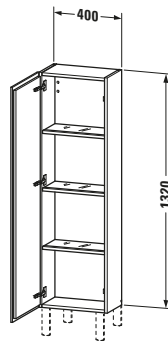

L-Cube # LC1168R3030

Design by Christian Werner

Halbhochschrank

Basis Angaben	
Langbezeichnung	Duravit L-Cube Halbhochschrank, Eiche Natur Matt, Rechteckig, Anzahl Türen: 1 – LC1168R3030
Artikel Nr.	LC1168R3030

Spezifikationen

Tür	
Anzahl Türen	1
Türanschlag	Rechts

Böden	
Anzahl Glasfachböden mit Aluträgersystem	3

Montage	
Montageart	Wandhängend / Wandmontage
Montagegrad	Montiert

Farbe	
Farbwert	Eiche Natur
Glanzgrad	Matt