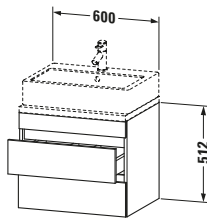

Konsolenwaschtischunterbau wandhängend

Basis Angaben	
Langbezeichnung	Duravit DuraStyle Konsolenwaschtischunterbau wandhängend, Leinen Matt, Rechteckig, Anzahl Schubkästen: 2 – DS530507543

Spezifikationen	
Anzahl Schubkästen	2
Für Anzahl Waschtische	1
Compact	✓
Montagegrad	Montiert
Waschplatz	
Position Becken	Mitte
Montage	
Montageart	Konsolenmontage / Wandhängend / Wandmontage
Farbe	
Farbwert	Leinen
Glanzgrad	Matt
Front	
Farbwert Front	Leinen
Glanzgrad Front	Matt
Korpus	
Glanzgrad Korpus	Matt
Material Korpus	Hochverdichtete Dreischicht-Holzspanplatte
Oberfläche Korpus	Dekor
Griff	
Ausführung Griff	Grifflos

Features	
Inneneinteilung	Optional
Selbsteinzug mit Dämpfung	✓
Siphonausschnitt	✓
Schürze	✓

Lieferumfang	
Montage	
Inkl. Befestigungsmaterial	✓
Technische Dokumentation	
Inkl. Montageanleitung	digital und gedruckt

Logistik	
Artikelgewicht	20,6 kg
Verkaufsverpackung	
Art Verkaufsverpackung	Karton
Menge / Verkaufsverpackung	1 Stk.
Ab Werk verpackt	✓
Breite Verkaufsverpackung inkl. Artikel	620 mm
Höhe Verkaufsverpackung inkl. Artikel	700 mm
Tiefe Verkaufsverpackung inkl. Artikel	550 mm
Gewicht Verkaufsverpackung inkl. Artikel	24 kg
Anzahl Packstücke	1

Vermaßung	
Breite / Länge	600 mm
Höhe	512 mm
Tiefe / Breite	478 mm
Min. Wandabstand	20 mm

Passende Produkte	
Passende Artikel	
	Raumsparsiphon # 005076 Universal
	Inneneinteilung # UV9846 Universal
Notwendige Artikel	
	Konsole # DS101C DuraStyle
	Konsole # DS105C DuraStyle
	Konsole # DS100C DuraStyle
	Konsole # DS104C DuraStyle