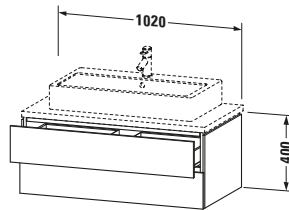

Konsolenwaschtischunterbau wandhängend

Basis Angaben	
Langbezeichnung	Duravit L-Cube Konsolenwaschtischunterbau wandhängend, Eiche Schwarz Matt, Rechteckig, Anzahl Schubkästen: 2, Tip-on Technik – LC581901616

Lieferumfang	
Montage	
Inkl. Befestigungsmaterial	✓
Technische Dokumentation	
Inkl. Montageanleitung	digital und gedruckt

Passende Produkte	
Passende Artikel	
	Raumsparsiphon # 005076 Universal
	Einrichtungssystem Set # UV0508 Universal

Spezifikationen	
Anzahl Schubkästen	2
Für Anzahl Waschtische	1
Montagegrad	Montiert
Waschplatz	
Position Becken	Mitte
Montage	
Montageart	Konsolenmontage / Wandhängend / Wandmontage
Farbe	
Farbwert	Eiche Schwarz
Glanzgrad	Matt
Front	
Farbwert Front	Eiche Schwarz
Glanzgrad Front	Matt
Korpus	
Glanzgrad Korpus	Matt
Material Korpus	Hochverdichtete Dreischicht-Holzspanplatte
Oberfläche Korpus	Dekor
Griff	
Ausführung Griff	Grifflos

Logistik	
Artikelgewicht	36,5 kg
Verkaufsverpackung	
Art Verkaufsverpackung	Karton
Menge / Verkaufsverpackung	1 Stk.
Ab Werk verpackt	✓
Breite Verkaufsverpackung inkl. Artikel	1020 mm
Höhe Verkaufsverpackung inkl. Artikel	547 mm
Tiefe Verkaufsverpackung inkl. Artikel	400 mm
Gewicht Verkaufsverpackung inkl. Artikel	36,5 kg
Anzahl Packstücke	1

Notwendige Artikel	
	Konsolle # LC103C L-Cube
	Konsolle # LC107C L-Cube
	Konsolle # LC102C L-Cube
	Konsolle # LC106C L-Cube

Vermaßung	
Breite / Länge	1020 mm
Höhe	400 mm
Tiefe / Breite	547 mm
Min. Wandabstand	20 mm

Weitere Informationen finden Sie hier

<https://pro.duravit.de/p/LC581901616>

Features	
Tip-on Technik	✓
Einrichtungssystem	Optional
Selbsteinzug mit Dämpfung	✓
Siphonausschnitt	✓
Schürze	✓