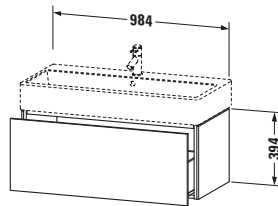

Waschtischunterbau wandhängend

Basis Angaben	
Langbezeichnung	Duravit L-Cube Waschtischunterbau wandhängend, Graphit Matt, Rechteckig, Anzahl Auszüge: 1, Tip-on Technik – LC617804949

Lieferumfang	
Montage	
Inkl. Befestigungsmaterial	✓
Technische Dokumentation	
Inkl. Montageanleitung	digital und gedruckt

Passende Produkte	
Passende Artikel	
	Einrichtungssystem Set # UV0525 Universal
	Waschtisch # 235010 Vero Air
	Raumsparsiphon # 005076 Universal

Spezifikationen	
Anzahl Auszüge	1
Für Anzahl Waschtische	1
Montagegrad	Montiert
Waschplatz	
Position Becken	Mitte
Montage	
Montageart	Montage unter Waschtisch / Wandhängend / Wandmontage
Farbe	
Farbwert	Graphit
Glanzgrad	Matt
Front	
Farbwert Front	Graphit
Glanzgrad Front	Matt
Korpus	
Glanzgrad Korpus	Matt
Material Korpus	Hochverdichtete Dreischicht-Holzspanplatte
Oberfläche Korpus	Dekor
Griff	
Ausführung Griff	Grifflos

Logistik	
Artikelgewicht	26,2 kg
Verkaufsverpackung	
Art Verkaufsverpackung	Karton
Menge / Verkaufsverpackung	1 Stk.
Ab Werk verpackt	✓
Breite Verkaufsverpackung inkl. Artikel	540 mm
Höhe Verkaufsverpackung inkl. Artikel	1060 mm
Tiefe Verkaufsverpackung inkl. Artikel	510 mm
Gewicht Verkaufsverpackung inkl. Artikel	29,5 kg
Anzahl Packstücke	1

Notwendige Artikel	
	Raumsparsiphon # 005076 Universal
	Waschtisch # 235010 Vero Air

Vermaßung	
Breite / Länge	984 mm
Höhe	394 mm
Tiefe / Breite	459 mm
Min. Wandabstand	0 mm

Weitere Informationen finden Sie hier