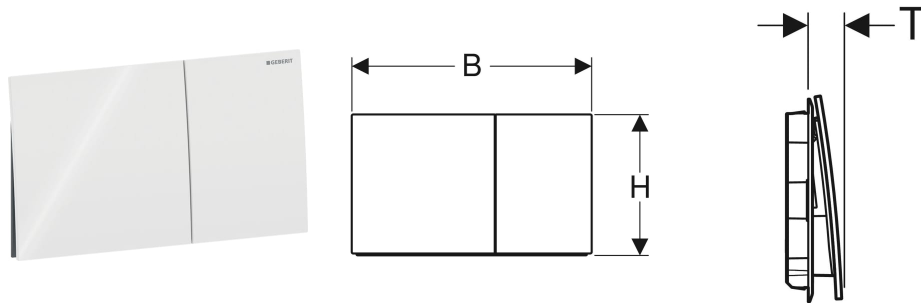

Geberit Sigma70 Betätigungsplatte, eckig, 2-Mengen-Spülung

VERWENDUNGSZWECKE

- Zur Spülauslösung bei Sigma UP-Spülkästen

EIGENSCHAFTEN

- Betätigung von vorne
- Drückerstangen schallgedämmt, werkzeuglose Schnelleinstellung

TECHNISCHE DATEN

Tastenform eckig

LIEFERUMFANG

- Befestigungsrahmen
- 2 Distanzbolzen
- 2 Drückerstangen

ZUBEHÖR

- Geberit Verlängerungsset für Sigma, Omega und Kappa UP-Spülkästen
- Geberit Abdeckrahmen für Sigma70 Betätigungsplatte, eckig

- Geberit Befestigungsrahmen für Sigma70 Betätigungsplatte, eckig, chrom matt

INFO

- Nicht geeignet für Einwurfschacht für Reinigungswürfel, DuoFresh Modul und Einschub für DuoFresh Stick
- Der Fliesenausschnitt sollte optimalerweise durch Wasserstrahlschneiden hergestellt werden

Art-Nr.	Farbe / Oberfläche	Werkstoff	B cm	H cm	T cm	Modell	VE1 St.	VE2 St.
115.622.FW.1	Taste: gebürstet, easy-to-clean-beschichtet	Edelstahl	25	14.6	2.3	2-Mengen-Spülung	1	10