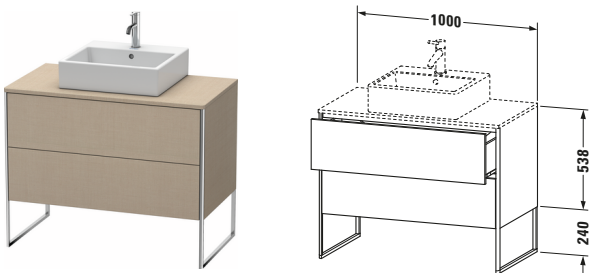

Konsolenwaschtischunterbau bodenstehend

Basis Angaben	
Langbezeichnung	Duravit XSquare Konsolenwaschtischunterbau bodenstehend, Leinen Matt, Rechteckig, Anzahl Ausschnitte: 1, Anzahl Auszüge: 2, Tip-on Technik – XS492107575

Spezifikationen	
Anzahl Ausschnitte	1
Anzahl Auszüge	2
Für Anzahl Waschtische	1
Montagegrad	Teilweise montiert
Waschplatz	
Position Becken	Mitte
Montage	
Montageart	Bodenstehend / Wandmontage
Farbe	
Farbwert	Leinen
Glanzgrad	Matt
Front	
Farbwert Front	Leinen
Glanzgrad Front	Matt
Korpus	
Glanzgrad Korpus	Matt
Material Korpus	Hochverdichtete Dreischicht-Holzspanplatte
Oberfläche Korpus	Dekor
Griff	
Ausführung Griff	Grifflos
Profil	
Farbe Profil	Chrom
Glanzgrad Profil	Hochglanz
Material Profil	Aluminium

Features	
Tip-on Technik	✓
Einrichtungssystem	Optional
Integrierter Höhenausgleich	✓
Selbsteinzug mit Dämpfung	✓

Lieferumfang	
Inkl. Fußgestell	✓
Montage	
Inkl. Befestigungsmaterial	✓
Technische Dokumentation	
Inkl. Montageanleitung	digital und gedruckt

Vermaßung	
Breite / Länge	1000 mm
Höhe	778 mm
Tiefe / Breite	548 mm
Min. Wandabstand	0 mm

Passende Produkte

Passende Artikel	
	Raumsparsiphon # 005076 Universal
	Einrichtungssystem Set # UV0508 Universal
	Konsole # XS060E XSquare
	Konsole # XS061E XSquare
Notwendige Artikel	
	Konsole # XS060E XSquare
	Konsole # XS061E XSquare