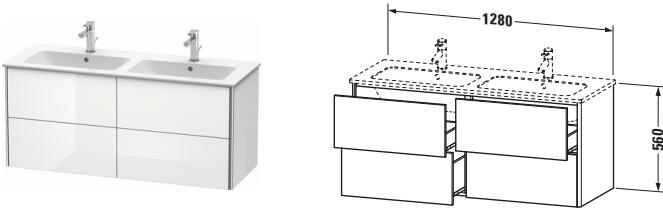

**Waschtischunterbau wandhängend**

Basis Angaben	
Langbezeichnung	Duravit XSquare Waschtischunterbau wandhängend, Weiß Matt, Rechteckig, Anzahl Schubkästen: 4, Tip-on Technik – XS417501818

Features	
Tip-on Technik	✓
Einrichtungssystem	Optional
Selbsteinzug mit Dämpfung	✓
Siphonausschnitt	✓
Schürze	✓

Spezifikationen	
Anzahl Schubkästen	4
Für Anzahl Waschtische	1
Montagegrad	Montiert

Lieferumfang	
<b>Montage</b>	
Inkl. Befestigungsmaterial	✓

Waschplatz	
Position Becken	Links / Rechts

Technische Dokumentation	
Inkl. Montageanleitung	digital und gedruckt

Montage	
Montageart	Montage unter Waschtisch / Wandhängend / Wandmontage

Logistik	
Artikelgewicht	50 kg

Farbe	
Farbwert	Weiß
Glanzgrad	Matt

Verkaufsverpackung	
Art Verkaufsverpackung	Karton
Menge / Verkaufsverpackung	1 Stk.
Ab Werk verpackt	✓
Breite Verkaufsverpackung inkl. Artikel	615 mm
Höhe Verkaufsverpackung inkl. Artikel	1340 mm
Tiefe Verkaufsverpackung inkl. Artikel	550 mm
Gewicht Verkaufsverpackung inkl. Artikel	50 kg
Anzahl Packstücke	1

Front	
Farbwert Front	Weiß
Glanzgrad Front	Matt

Korpus	
Glanzgrad Korpus	Matt
Material Korpus	Hochverdichtete Dreischicht-Holzspanplatte
Oberfläche Korpus	Dekor

Vermaßung	
Breite / Länge	1280 mm
Höhe	560 mm
Tiefe / Breite	478 mm
Min. Wandabstand	0 mm