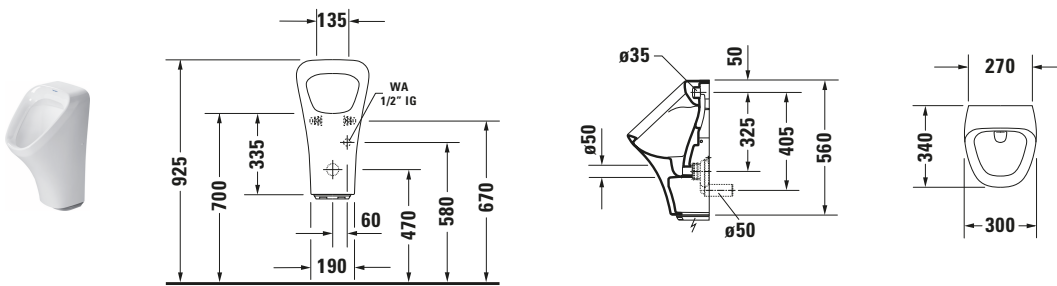

**Elektronisches Urinal**

Basis Angaben	
Langbezeichnung	Duravit DuraStyle Elektronisches Urinal, Weiß Hochglanz, 340 mm, Position Zulauf: Hinten, Batterieanschluss, Spülrand: offen, Inkl. Befestigungsmaterial, WonderGliss – 28043100001

Lieferumfang	
<b>Zubehör</b>	
Inkl. Batterien	✓
<b>Logistik</b>	
Artikelgewicht	14,6 kg

Weitere Informationen finden Sie hier

<https://pro.duravit.de/p/28043100001>

Spezifikationen	
<b>Ablauf</b>	
Abgang	waagrecht
<b>Farbe</b>	
Farbwert	Weiß
Glanzgrad	Hochglanz
<b>Material</b>	
Material	Keramik
<b>Batterien</b>	
Anzahl Batterien	1
<b>Spülung</b>	
Spülrand	offen
Min. Spülwassermenge	1 l
<b>Wasseranschluss</b>	
Anschlussmaß Wasseranschluss	1/2"
Position Wasseranschluss	Hinten
<b>Gefahrgut/-stoff</b>	
Batterieart	CR-P2

Passende Produkte	
<b>Notwendige Artikel</b>	
	Absaugesiphon <b># 005112</b> Universal

Beschreibungstexte	
Ausschreibungstext	Duravit DuraStyle Elektronisches Urinal Weiß Hochglanz, Designer: Matteo Thun & Antonio Rodriguez, Spülrand: offen, Elektronische Steuerung: Batterieanschluss, Sanitärkeramik, Abgang: waagrecht, Form: Rund, Min. Spülwassermenge: 1 l, Wandhängend, Position Wasseranschluss: Hinten, Position Zulauf: Hinten, Weiß, Hochglanz, Verdeckter Abgang, Verdeckter Zulauf, Zielhilfe: ohne, Inkl. Batterien, Inkl. Befestigungsmaterial, Inkl. elektr. Steuerung, CE-Kennzeichen-1: EN 13407, EAN Nr.: 4021534923333, Artikelgewicht: 14,6 kg, Abmessungen (Breite / Länge x Tiefe / Breite x Höhe): 300 x 340 x 580 mm, WonderGliss, Artikel Nr.: 28043100001