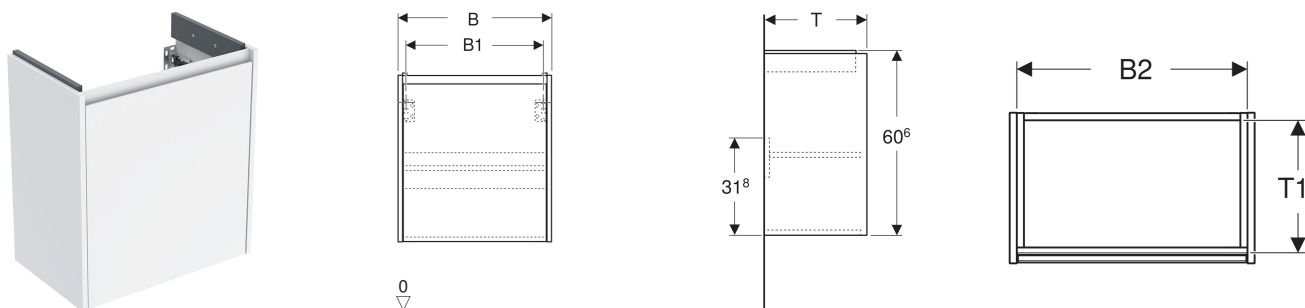

Geberit Renova Compact Unterschrank für Waschtisch, mit einer Tür

EIGENSCHAFTEN

- Holz aus nachhaltiger Forstwirtschaft mit zertifizierter Herkunft
- Wandhängend
- Mit einer Tür
- Anschlagseite links oder rechts
- Griffmulde zum Öffnen
- Tür mit Dämpfungsmechanismus
- Mit einem versetzbaren Einlegeboden

- Seidenmatte Oberflächen mit Anti-Fingerabdruck-Beschichtung
- Feuchtigkeitsbeständig
- Vormontiert geliefert

TECHNISCHE DATEN

Werkstoff Hochverdichtete Dreischicht-Holzspanplatte

LIEFERUMFANG

- Unterschrank für Waschtisch
- Befestigungsmaterial

ZUBEHÖR

- Geberit Magnethalter
- Geberit Set Füße schmal

Art-Nr.	Farbe / Oberfläche	B cm	B1 cm	B2 cm	Breite Waschtisch cm	H cm	T cm	T1 cm	Tür	VE1 St.
504.084.JK.1 Neu	lava / lackiert seidenmatt	55	49.6	51.8	60	60.6	33.7	30.1	Anschlag links oder rechts	1