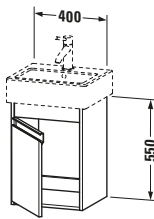

Ketho # KT6630L0707

Design by Christian Werner

Waschtischunterbau wandhängend

Basis Angaben	
Langbezeichnung	Duravit Ketho Waschtischunterbau wandhängend, Betongrau Matt, Rechteckig, Anzahl Türen: 1 – KT6630L0707

Spezifikationen	
Tür	
Anzahl Türen	1
Türanschlag	Links
Für Anzahl Waschtische	1
Montagegrad	Montiert
Waschplatz	
Position Becken	Mitte
Montage	
Montageart	Montage unter Waschtisch / Wandhängend / Wandmontage
Farbe	
Farbwert	Betongrau
Glanzgrad	Matt
Front	
Farbwert Front	Betongrau
Glanzgrad Front	Matt
Korpus	
Glanzgrad Korpus	Matt
Material Korpus	Hochverdichtete Dreischicht-Holzspanplatte
Oberfläche Korpus	Dekor
Griff	
Ausführung Griff	Griffleiste
Anzahl Griffe	1
Farbwert Griff	Silber

Features	
Automatiktürscharnier mit Dämpfung	✓

Lieferumfang	
Montage	
Inkl. Befestigungsmaterial	✓
Technische Dokumentation	
Inkl. Montageanleitung	digital und gedruckt

Logistik	
Artikelgewicht	15 kg
Verkaufsverpackung	
Art Verkaufsverpackung	Karton
Menge / Verkaufsverpackung	1 Stk.
Ab Werk verpackt	✓
Breite Verkaufsverpackung inkl. Artikel	440 mm
Höhe Verkaufsverpackung inkl. Artikel	700 mm
Tiefe Verkaufsverpackung inkl. Artikel	400 mm
Gewicht Verkaufsverpackung inkl. Artikel	17,5 kg
Anzahl Packstücke	1

Vermaßung	
Breite / Länge	400 mm
Höhe	550 mm
Tiefe / Breite	320 mm
Min. Wandabstand	20 mm

Passende Produkte	
Passende Artikel	
	Handwaschbecken # 070445 Vero
Notwendige Artikel	
	Handwaschbecken # 070445 Vero

Weitere Informationen finden Sie hier

<https://pro.duravit.de/p/KT6630L0707>

Alle Zeichnungen enthalten alle notwendigen Maße (mm), die den üblichen Toleranzen unterliegen. Exakte Maße können nur am Produkt abgenommen werden.