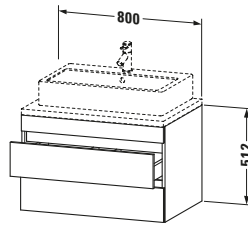

Konsolenwaschtischunterbau wandhängend

Basis Angaben	
Langbezeichnung	Duravit DuraStyle Konsolenwaschtischunterbau wandhängend, Nussbaum Matt, Rechteckig, Anzahl Schubkästen: 2 – DS531707943

Spezifikationen	
Anzahl Schubkästen	2
Für Anzahl Waschtische	1
Montagegrad	Montiert
Waschplatz	
Position Becken	Mitte
Montage	
Montageart	Konsolenmontage / Wandhängend / Wandmontage
Farbe	
Farbwert	Nussbaum
Glanzgrad	Matt
Front	
Farbwert Front	Nussbaum
Glanzgrad Front	Matt
Korpus	
Glanzgrad Korpus	Matt
Material Korpus	Hochverdichtete Dreischicht-Holzspanplatte
Oberfläche Korpus	Dekor
Griff	
Ausführung Griff	Grifflos

Features	
Inneneinteilung	Optional
Selbsteinzug mit Dämpfung	✓
Siphonausschnitt	✓
Schürze	✓

Lieferumfang	
Montage	
Inkl. Befestigungsmaterial	✓
Technische Dokumentation	
Inkl. Montageanleitung	digital und gedruckt

Logistik	
Artikelgewicht	24,5 kg
Verkaufsverpackung	
Art Verkaufsverpackung	Karton
Menge / Verkaufsverpackung	1 Stk.
Ab Werk verpackt	✓
Breite Verkaufsverpackung inkl. Artikel	721 mm
Höhe Verkaufsverpackung inkl. Artikel	860 mm
Tiefe Verkaufsverpackung inkl. Artikel	625 mm
Gewicht Verkaufsverpackung inkl. Artikel	31,5 kg
Anzahl Packstücke	1

Vermaßung	
Breite / Länge	800 mm
Höhe	512 mm
Tiefe / Breite	548 mm
Min. Wandabstand	20 mm

Passende Produkte	
Passende Artikel	
	Raumsparsiphon # 005076 Universal
	Inneneinteilung # UV9846 Universal

Notwendige Artikel	
	Konsole # DS103C DuraStyle
	Konsole # DS107C DuraStyle
	Konsole # DS102C DuraStyle
	Konsole # DS106C DuraStyle