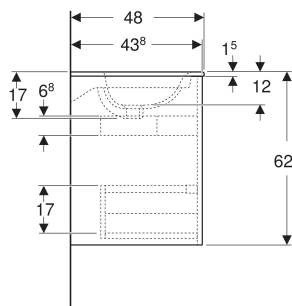

Geberit Renova Plan Set Möbelwaschtisch schmaler Rand, mit Unterschrank, zwei Schubladen

EIGENSCHAFTEN

- Holz aus nachhaltiger Forstwirtschaft mit zertifizierter Herkunft
- Wandhängend
- Mit zwei Schubladen
- Griffmulde zum Öffnen
- Schublade mit Selbsteinzug
- Schublade mit Geruchsverschlussausschnitt
- Erweiterter Serviceraum
- Seidenmatte Oberflächen mit Anti-Fingerabdruck-Beschichtung
- Feuchtigkeitsbeständig
- Vormontiert geliefert

TECHNISCHE DATEN

Werkstoff

Sanitärkeramik /
Hochverdichtete Dreischicht-
Holzspanplatte

Schubladenbelastung max.

20 kg

LIEFERUMFANG

- Möbelwaschtisch
- Unterschrank für Möbelwaschtisch
- Befestigungsmaterial
- Montageschablone

<i>Art.-Nr.</i>	<i>Farbe / Oberfläche</i>	<i>Hahnloch</i>	<i>Überlauf</i>	<i>B</i> cm	<i>B1</i> cm	<i>B2</i> cm	<i>B3</i> cm	<i>B4</i> cm	<i>Breite Waschtisch</i> cm	<i>H</i> cm	<i>T</i> cm	<i>VE1</i> St.
504.040.01.8 Neu	Waschtisch: weiß / KeraTect Korpus, Front: weiß / lackiert seidenglänzend	mittig	sichtbar, symmetrisch	80	78.8	73.4	69.8	74	80	62.1	48	1