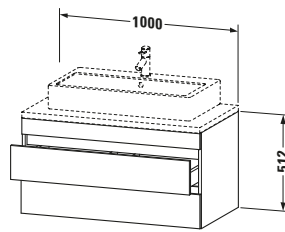

Konsolenwaschtischunterbau wandhängend

Basis Angaben	
Langbezeichnung	Duravit DuraStyle Konsolenwaschtischunterbau wandhängend, Nussbaum dunkel Matt, Rechteckig, Anzahl Schubkästen: 2 – DS531902143

Lieferumfang	
Montage	
Inkl. Befestigungsmaterial	✓
Technische Dokumentation	
Inkl. Montageanleitung	digital und gedruckt

Passende Produkte	
Passende Artikel	
	Raumsparsiphon # 005076 Universal
	Inneneinteilung # UV9846 Universal

Spezifikationen	
Anzahl Schubkästen	2
Für Anzahl Waschtische	1
Montagegrad	Montiert
Waschplatz	
Position Becken	Mitte
Montage	
Montageart	Konsolenmontage / Wandhängend / Wandmontage
Farbe	
Farbwert	Nussbaum dunkel
Glanzgrad	Matt
Front	
Farbwert Front	Nussbaum dunkel
Glanzgrad Front	Matt
Korpus	
Glanzgrad Korpus	Matt
Material Korpus	Hochverdichtete Dreischicht-Holzspanplatte
Oberfläche Korpus	Dekor
Griff	
Ausführung Griff	Grifflos

Logistik	
Artikelgewicht	27,5 kg
Verkaufsverpackung	
Art Verkaufsverpackung	Karton
Menge / Verkaufsverpackung	1 Stk.
Ab Werk verpackt	✓
Breite Verkaufsverpackung inkl. Artikel	670 mm
Höhe Verkaufsverpackung inkl. Artikel	1070 mm
Tiefe Verkaufsverpackung inkl. Artikel	630 mm
Gewicht Verkaufsverpackung inkl. Artikel	34,5 kg
Anzahl Packstücke	1

Vermaßung	
Breite / Länge	1000 mm
Höhe	512 mm
Tiefe / Breite	548 mm
Min. Wandabstand	20 mm

Notwendige Artikel	
	Konsole # DS103C DuraStyle
	Konsole # DS107C DuraStyle
	Konsole # DS102C DuraStyle
	Konsole # DS106C DuraStyle

Weitere Informationen finden Sie hier

<https://pro.duravit.de/p/DS531902143>