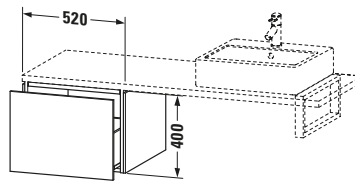

L-Cube # LC583204040

Design by Christian Werner

Unterschrank für Konsole

Basis Angaben	
Langbezeichnung	Duravit L-Cube Unterschrank für Konsole, Schwarz Hochglanz, Rechteckig, Anzahl Auszüge: 1, Tip-on Technik – LC583204040
Artikel Nr.	LC583204040

Lieferumfang	
Montage	
Inkl. Befestigungsmaterial	✓
Technische Dokumentation	
Inkl. Montageanleitung	digital und gedruckt

Weitere Informationen finden Sie hier

<https://pro.duravit.de/p/LC583204040>

Spezifikationen	
Anzahl Auszüge	1
Montagegrad	Montiert
Montage	
Montageart	Konsolenmontage / Wandhängend / Wandmontage
Farbe	
Farbwert	Schwarz
Glanzgrad	Hochglanz
Front	
Farbwert Front	Schwarz
Glanzgrad Front	Hochglanz
Material Front	Hochverdichtete MDF-Platte
Korpus	
Farbwert Korpus	Schwarz
Glanzgrad Korpus	Hochglanz
Material Korpus	Hochverdichtete MDF-Platte
Oberfläche Korpus	Lack
Griff	
Ausführung Griff	Grifflos

Features	
Tip-on Technik	✓
Selbststeinzug mit Dämpfung	✓

Logistik	
Artikelgewicht	19,4 kg
Verkaufsverpackung	
Art Verkaufsverpackung	Karton
Menge / Verkaufsverpackung	1 Stk.
Ab Werk verpackt	✓
Breite Verkaufsverpackung inkl. Artikel	620 mm
Höhe Verkaufsverpackung inkl. Artikel	560 mm
Tiefe Verkaufsverpackung inkl. Artikel	550 mm
Gewicht Verkaufsverpackung inkl. Artikel	23 kg
Anzahl Packstücke	1

Passende Produkte	
Notwendige Artikel	
	Konsole # LC103C L-Cube
	Konsole # LC107C L-Cube
	Konsole # LC102C L-Cube
	Konsole # LC106C L-Cube

Vermaßung	
Breite / Länge	520 mm
Höhe	400 mm
Tiefe / Breite	547 mm
Min. Wandabstand	20 mm

Alle Zeichnungen enthalten alle notwendigen Maße (mm), die den üblichen Toleranzen unterliegen. Exakte Maße können nur am Produkt abgenommen werden.